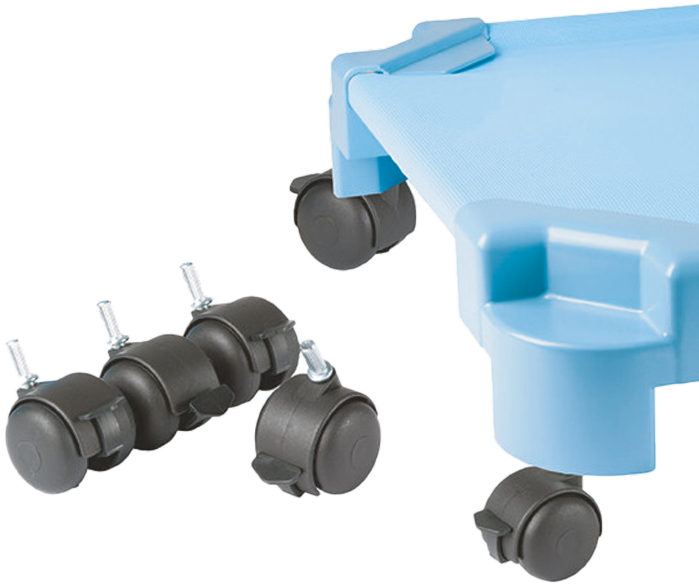

121 404 99R

PRODUKTDATENBLATT
WWW.CONEN-PRODUKTE.DE

ROLLENSATZ

FÜR KUNSTSTOFFKINDERBETT 121 404 99

PRODUKTBESCHREIBUNG

So wird die Liege fahrbar:
4 schwarze Rollen mit Feststeller für
Kunststoffkinderbetten (121 404 99).
Info: Liege mit Rolle 17 cm hoch, je weitere Liege + 7
cm.

Zubehör

EIGENSCHAFTEN

- 4 Kunststoffrollen mit Feststeller
- passend für Stapelliegen 121 404 99
- Perfekt um die gestapelten Liegen flexibel zu bewegen

Fahrbar

A company of CONEN GROUP

Seite 1/2

Conen Furniture GmbH
Conenstr. 4
54497 Morbach
Deutschland