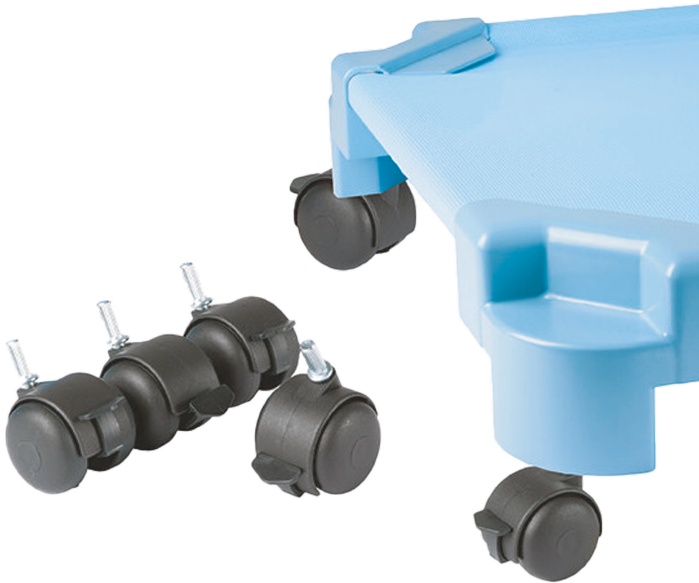

121 404 99R

PRODUKTDATENBLATT
WWW.CONEN-PRODUKTE.DE

ROLLENSATZ

FÜR KUNSTSTOFFKINDERBETT 121 404 99

PRODUKTBESCHREIBUNG

So wird die Liege fahrbar:
4 schwarze Rollen mit Feststeller für
Kunststoffkinderbetten (121 404 99).
Info: Liege mit Rolle 17 cm hoch, je weitere Liege + 7
cm.

Zubehör

EIGENSCHAFTEN

- 4 Kunststoffrollen mit Feststeller
- passend für Stapelliegen 121 404 99
- Perfekt um die gestapelten Liegen flexibel zu bewegen

Fahrbar

A company of CONEN GROUP

Seite 1/2

Conen Furniture GmbH
Conenstr. 4
54497 Morbach
Deutschland