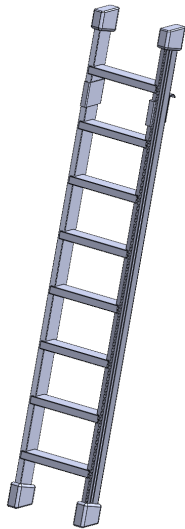

YL190

PRODUKTDATENBLATT
WWW.CONEN-PRODUKTE.DE

LEITER / EINHÄNGELEITER FÜR LEITERZARGE - SERIE EVO180

FÜR 190 CM HOHE BASIS

PRODUKTBESCHREIBUNG

Einhängeleiter zum Einhängen in die Leiterzargenaufsätze der evo180 Serie. So erreichen Sie auch die Ordnerhöhen 6, 7 oder 8 ohne Tritthilfe.

Zubehör

EIGENSCHAFTEN

- Stabile Einhängeleiter
- Aus Aluminium
- Alu natur eloxiert

Artikelnummer	YL190
Einsatzbereich	Weiterführende Schule, Büro und Objekt, Konferenzraum
Produktlinie	evo180