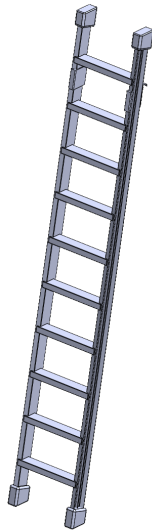

YL226

PRODUKTDATENBLATT
WWW.CONEN-PRODUKTE.DE

LEITER / EINHÄNGELEITER FÜR LEITERZARGE - SERIE EVO180

FÜR 226 CM HOHE BASIS

PRODUKTBESCHREIBUNG

Einhängeleiter zum Einhängen in die Leiterzargenaufsätze der evo180 Serie. So erreichen Sie auch die Ordnerhöhen 6, 7 oder 8 ohne Tritthilfe.

Zubehör

EIGENSCHAFTEN

- Stabile Einhängeleiter
- Aus Aluminium
- Alu natur eloxiert

| | |
|----------------|---|
| Artikelnummer | YL226 |
| Einsatzbereich | Weiterführende Schule, Büro und Objekt, Konferenzraum |
| Produktlinie | evo180 |