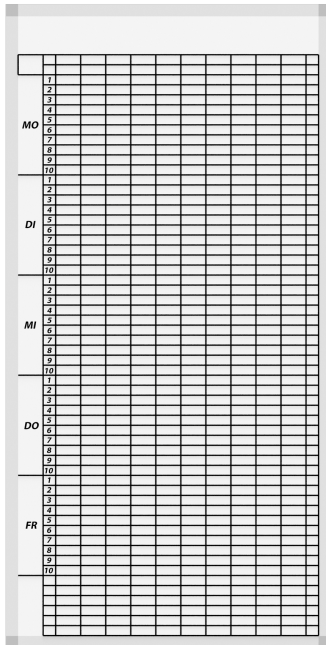

## KLASSENPLANTAFEL ERWEITERBAR MIT WHITEBOARD OBERFLÄCHE

STUNDENPLANTAFEL BASIS FÜR 10 KLASSEN MIT 8 TAGESSTUNDEN, 57X103 CM

### PRODUKTBESCHREIBUNG

Endlos- Baukasten für Klassen- und Stundenplantafeln mit 8 Tagesstunden.

Alle Tafelflächen haben einen Aluminiumrahmen silber eloxiert und eine magnethaftende Whiteboard Tafeloberfläche mit eingebrenntem Stundenplanraster in schwarz. Die Oberfläche ist mit trocken abwischbaren Stiften beschreibbar.