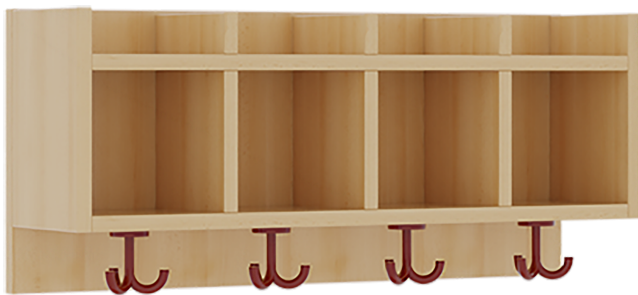

1172R1AB

PRODUKTDATENBLATT
WWW.CONEN-PRODUKTE.DE

EINFACHE GARDEROBENABLAGE

B/H/T: 80X34,5X20 CM, AUS FEUERHEMMENDEM MATERIAL, 4 FÄCHER, DARUNTER 3FACH-HAKEN, OBEN OFFENE UNTERTEILUNGEN

PRODUKTBESCHREIBUNG

!! Sicherheit durch Verwendung von feuerhemmendem Material!!

"Die persönlichen Gegenstände werden für die schnelle Ablage übersichtlich und funktionell aufbewahrt."

Die Ablagen aus melaminbeschichteter Spanplatte haben 17 cm hohe Fächer und darüber 5 cm hohe Ablagen, das verwendete B1-Material besitzt Buche-Dekor. Unter der Fachablage sind in Anzahl der Plätze farbige drehbare Dreifachhaken montiert. Die Breite und damit die Anzahl der Plätze sind wählbar. Bei Aufstellung ohne Wandbefestigung ist die Verwendung raum- und situationsbedingt erforderlich und muss mit dem Lieferanten abgestimmt werden. Die Garderobe ist sicher an einer entsprechend tragfähigen Wand oder anderen Garderoben zu montieren. Die Montage an der richtigen Stelle können sowohl der Hausmeister oder aber unsere Mitarbeiter bei der Anlieferung ausführen, bitten entscheiden Sie dieses bei der Bestellung.

Zubehör

EIGENSCHAFTEN

- Fertigung aus feuerhemmendem Material
- B1-Spanplatte mit Buche-Dekor
- Einfache Ablage mit Mittelwänden und Fachtrennungen
- Oben Unterteilungen für offene Ablagefächer
- Verfügbar für verschiedene Anzahl von Plätzen und Bauteilbreiten
- Wandmontiert
- 4 Plätze
- Breite: 80 cm

Artikelnummer	1172R1AB	
Breite / Höhe / Tiefe	800 mm / 345 mm / 200 mm	31.5" / 13.6" / 7.9"
Fächer	4	
Einsatzbereich	Krippe, Kindergarten, Grundschule	
Eigenschaften	schwer entflammbar	
Material	Melaminplatte B1	
Bauart	Mittelwand	