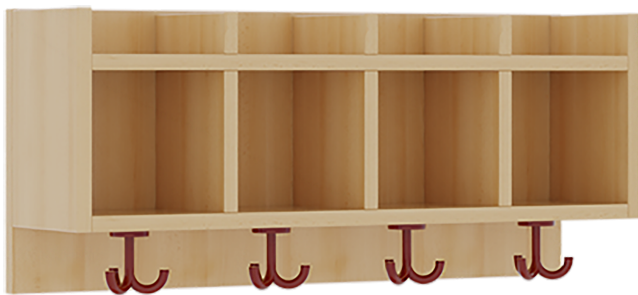

1172R1AB

PRODUKTDATENBLATT
WWW.CONEN-PRODUKTE.DE

EINFACHE GARDEROBENABLAGE

B/H/T: 80X34,5X20 CM, AUS FEUERHEMMENDEM MATERIAL, 4 FÄCHER, DARUNTER 3FACH-HAKEN, OBEN OFFENE UNTERTEILUNGEN

PRODUKTBESCHREIBUNG

!! Sicherheit durch Verwendung von feuerhemmendem Material!!

"Die persönlichen Gegenstände werden für die schnelle Ablage übersichtlich und funktionell aufbewahrt."

Die Ablagen aus melaminbeschichteter Spanplatte haben 17 cm hohe Fächer und darüber 5 cm hohe Ablagen, das verwendete B1-Material besitzt Buche-Dekor. Unter der Fachablage sind in Anzahl der Plätze farbige drehbare Dreifachhaken montiert. Die Breite und damit die Anzahl der Plätze sind wählbar. Bei Aufstellung ohne Wandbefestigung ist die Verwendung raum- und situationsbedingt erforderlich und muss mit dem Lieferanten abgestimmt werden. Die Garderobe ist sicher an einer entsprechend tragfähigen Wand oder anderen Garderoben zu montieren. Die Montage an der richtigen Stelle können sowohl der Hausmeister oder aber unsere Mitarbeiter bei der Anlieferung ausführen, bitten entscheiden Sie dieses bei der Bestellung.

Zubehör

EIGENSCHAFTEN

- Fertigung aus feuerhemmendem Material
- B1-Spanplatte mit Buche-Dekor
- Einfache Ablage mit Mittelwänden und Fachtrennungen
- Oben Unterteilungen für offene Ablagefächer
- Verfügbar für verschiedene Anzahl von Plätzen und Bauteilbreiten
- Wandmontiert
- 4 Plätze
- Breite: 80 cm

| | | |
|-----------------------|-----------------------------------|----------------------|
| Artikelnummer | 1172R1AB | |
| Breite / Höhe / Tiefe | 800 mm / 345 mm / 200 mm | 31.5" / 13.6" / 7.9" |
| Fächer | 4 | |
| Einsatzbereich | Krippe, Kindergarten, Grundschule | |
| Eigenschaften | schwer entflammbar | |
| Material | Melaminplatte B1 | |
| Bauart | Mittelwand | |