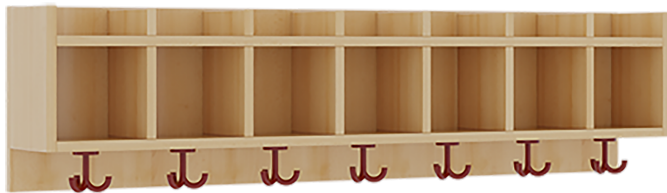

1172R4AB

PRODUKTDATENBLATT
WWW.CONEN-PRODUKTE.DE

EINFACHE GARDEROBENABLAGE

B/H/T: 140X34,5X20 CM, AUS FEUERHEMMENDEM MATERIAL, 7 FÄCHER, DARUNTER 3FACH-HAKEN, OBEN OFFENE UNTERTEILUNGEN

PRODUKTBESCHREIBUNG

!! Sicherheit durch Verwendung von feuerhemmendem Material!!

"Die persönlichen Gegenstände werden für die schnelle Ablage übersichtlich und funktionell aufbewahrt."

Die Ablagen aus melaminbeschichteter Spanplatte haben 17 cm hohe Fächer und darüber 5 cm hohe Ablagen, das verwendete B1-Material besitzt Buche-Dekor. Unter der Fachablage sind in Anzahl der Plätze farbige drehbare Dreifachhaken montiert. Die Breite und damit die Anzahl der Plätze sind wählbar. Bei Aufstellung ohne Wandbefestigung ist die Verwendung raum- und situationsbedingt erforderlich und muss mit dem Lieferanten abgestimmt werden. Die Garderobe ist sicher an einer entsprechend tragfähigen Wand oder anderen Garderoben zu montieren. Die Montage an der richtigen Stelle können sowohl der Hausmeister oder aber unsere Mitarbeiter bei der Anlieferung ausführen, bitten entscheiden Sie dieses bei der Bestellung.

Zubehör

EIGENSCHAFTEN

- Fertigung aus feuerhemmendem Material
- B1-Spanplatte mit Buche-Dekor
- Einfache Ablage mit Mittelwänden und Fachtrennungen
- Oben Unterteilungen für offene Ablagefächer
- Verfügbar für verschiedene Anzahl von Plätzen und Bauteilbreiten
- Wandmontiert
- 7 Plätze
- Breite: 140 cm

Artikelnummer	1172R4AB	
Breite / Höhe / Tiefe	1400 mm / 345 mm / 200 mm	55.1" / 13.6" / 7.9"
Gewicht	19 kg	41.9 lbs
Fächer	7	
Einsatzbereich	Krippe, Kindergarten, Grundschule	
Eigenschaften	schwer entflammbar	
Material	Melaminplatte B1	
Bauart	Mittelwand	