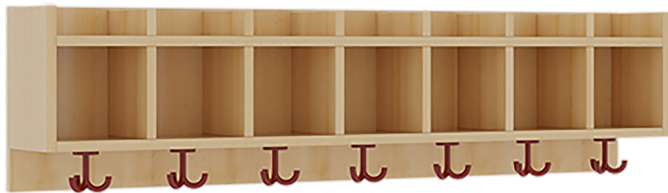

1172R4AB

PRODUKTDATENBLATT
WWW.CONEN-PRODUKTE.DE

EINFACHE GARDEROBENABLAGE

B/H/T: 140X34,5X20 CM, AUS FEUERHEMMENDEM MATERIAL, 7 FÄCHER, DARUNTER 3FACH-HAKEN, OBEN OFFENE UNTERTEILUNGEN

PRODUKTBESCHREIBUNG

!! Sicherheit durch Verwendung von feuerhemmendem Material!!

"Die persönlichen Gegenstände werden für die schnelle Ablage übersichtlich und funktionell aufbewahrt."

Die Ablagen aus melaminbeschichteter Spanplatte haben 17 cm hohe Fächer und darüber 5 cm hohe Ablagen, das verwendete B1-Material besitzt Buche-Dekor. Unter der Fachablage sind in Anzahl der Plätze farbige drehbare Dreifachhaken montiert. Die Breite und damit die Anzahl der Plätze sind wählbar. Bei Aufstellung ohne Wandbefestigung ist die Verwendung raum- und situationsbedingt erforderlich und muss mit dem Lieferanten abgestimmt werden. Die Garderobe ist sicher an einer entsprechend tragfähigen Wand oder anderen Garderoben zu montieren. Die Montage an der richtigen Stelle können sowohl der Hausmeister oder aber unsere Mitarbeiter bei der Anlieferung ausführen, bitten entscheiden Sie dieses bei der Bestellung.

Zubehör

EIGENSCHAFTEN

- Fertigung aus feuerhemmendem Material
- B1-Spanplatte mit Buche-Dekor
- Einfache Ablage mit Mittelwänden und Fachtrennungen
- Oben Unterteilungen für offene Ablagefächer
- Verfügbar für verschiedene Anzahl von Plätzen und Bauteilbreiten
- Wandmontiert
- 7 Plätze
- Breite: 140 cm

| | | |
|-----------------------|-----------------------------------|----------------------|
| Artikelnummer | 1172R4AB | |
| Breite / Höhe / Tiefe | 1400 mm / 345 mm / 200 mm | 55.1" / 13.6" / 7.9" |
| Gewicht | 19 kg | 41.9 lbs |
| Fächer | 7 | |
| Einsatzbereich | Krippe, Kindergarten, Grundschule | |
| Eigenschaften | schwer entflammbar | |
| Material | Melaminplatte B1 | |
| Bauart | Mittelwand | |