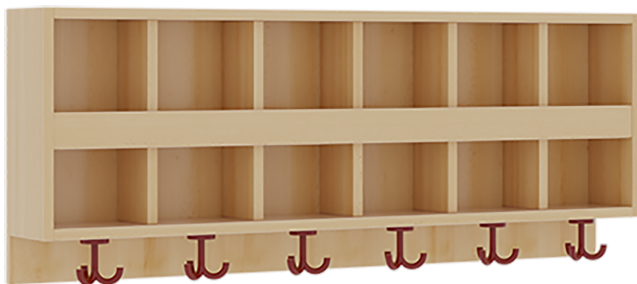

## DOPPELTE GARDEROBENABLAGE MIT BLENDE

B/H/T: 120X46X20 CM, AUS FEUERHEMMENDEM MATERIAL, 2X6 FÄCHER UND BLENDE, 6 ST. 3FACH-HAKEN, OBEN OFFENE UNTERTEILUNGEN

### PRODUKTBESCHREIBUNG

!! Sicherheit durch Verwendung von feuerhemmendem Material!!

"Die persönlichen Gegenstände werden für die schnelle Ablage übersichtlich und funktionell aufbewahrt."

Die Ablagen aus melaminbeschichteter Spanplatte haben 15 und 17 cm hohe Fächer sowie eine Bilderleiste, darüber 5 cm hohe Ablagen, das verwendete feuerhemmende B1-Material besitzt als Dekor Buche. Unter der Fachablage sind in Anzahl der Plätze farbige drehbare Dreifachhaken montiert. Die Breite und damit die Anzahl der Plätze sind wählbar. Bei Aufstellung ohne Wandbefestigung ist die Verwendung raum- und situationsbedingt erforderlich und muss mit dem Lieferanten abgestimmt werden. Die Garderobe ist sicher an einer entsprechend tragfähigen Wand oder anderen Garderoben zu montieren. Die Montage an der richtigen Stelle können sowohl der Hausmeister oder aber unsere Mitarbeiter bei der Anlieferung ausführen, bitten entscheiden Sie dieses bei der Bestellung.

### EIGENSCHAFTEN

- Fertigung aus feuerhemmendem Material
- B1-Spanplatte mit Buche-Dekor
- Doppelte Ablage mit Mittelwänden und Fachtrennungen
- 2 Fächer übereinander
- Oben Unterteilungen für offene Ablagefächer
- Verfügbar für verschiedene Anzahl von Plätzen und Bauteilbreiten
- Wandmontiert
- 6 Plätze
- Breite: 120 cm

### Zubehör

Artikelnummer	117403BLB	
Breite / Höhe / Tiefe	1200 mm / 460 mm / 200 mm	47.2" / 18.1" / 7.9"
Fächer	12	
Einsatzbereich	Krippe, Kindergarten, Grundschule	
Eigenschaften	schwer entflammbar	
Material	Melaminplatte B1	
Bauart	Mittelwand	