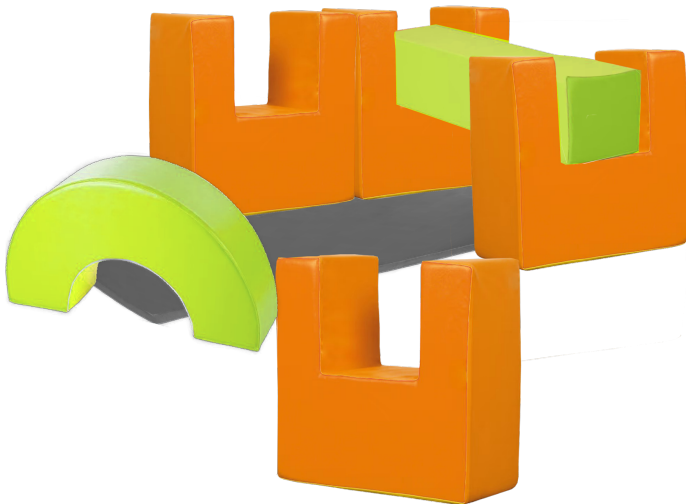

KSE-BS4

PRODUKTDATENBLATT
WWW.CONEN-PRODUKTE.DE

KUNSTLEDER BAUSATZ SET

SET 4, MIT SOFTEM KERN UND ABWISCHBARER KUNSTLEDERHÜLLE

PRODUKTBESCHREIBUNG

Sets bestehend aus:

Set 1: 1 Brücke (90x30x30 cm), 1 Halbzylinder (30 cm hoch), 2 Dächer (30x30x30 cm), 1 Quader (60x30x30 cm)

Set 2: 1 Quader (60x30x30 cm), 2 Quader (60x30x15 cm), 2 Halbzylinder (60x30x15 cm)

Set 3: 2 Quader (60x30x30 cm), 3 Würfel (30x30x30 cm), 2 Halbrundsäulen (60xØ 30 cm), 1 Dach (60x60x30 cm), 1 Halbrundsäule (30xØ 30 cm), 2 Dreieckssäulen (30x30x30 cm)

Set 4: 4 U-Bausteinen (60x60x30 cm), 2 Matratzen (180x10x60 cm), 1 Balken (120x30x30 cm), 1 Regenbogen (120x60x30 cm)

Farben wie Abbildung

Zubehör

EIGENSCHAFTEN

- leicht abwischbare Kunstlederhülle
- phthalatfrei
- weicher Kern
- flexible Anordnung und Nutzung
- Sets miteinander kombinierbar

Artikelnummer	KSE-BS4
Einsatzbereich	Krippe, Kindergarten
Material	Kunstleder, Schaumstoff