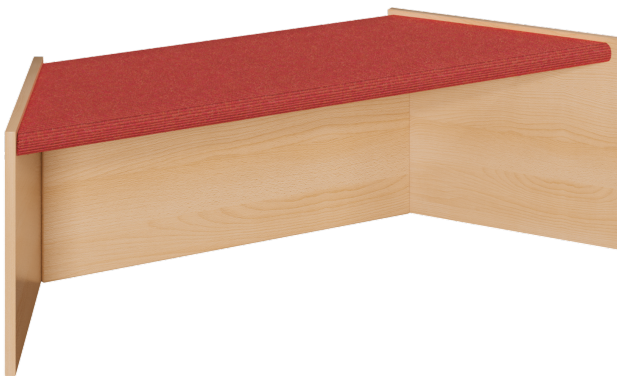

1250H800

PRODUKTDATENBLATT
WWW.CONEN-PRODUKTE.DE

SPIELPODEST "TRAPEZ", STAPELBAR, MIT TEPPICHBELAG

B/T: 125/78X40 CM, PODEST ALS STABILE MULTIPLEXKONSTRUKTION

PRODUKTBESCHREIBUNG

Ein stapelbares Trapezpodest mit weicher Tretford®-Teppichoberfläche ist die Voraussetzung für viele Einsatzzwecke! Wenn ein Podest "Kreis" als 6-Eck gestellt werden soll, läßt sich das mit 6 Podesten problemlos erledigen. Egal, ob geklettert oder balanciert wird, ob Steigen angesagt ist oder ein Bühne zu gestalten ist, das Trapezpodest ist ein wichtiges Element hierfür. Ebenso ist die Gestaltung von Lese- und Spielecken mühelos möglich. Die gerundeten Kanten der Multiplexkonstruktion und besonders die großen Kantenradien der sehr stabilen Teppichplatte reduzieren das Verletzungsrisiko auf ein minimale Wahrscheinlichkeit. Durch seitlich angeordnete funktionelle Grifflöcher kann das Podest mühelos gestapelt, umgebaut, gehoben, verschoben oder zum Schluß weggeräumt werden. Das Multiplexmaterial besteht aus heller freundlicher Birke, die wir für einen langen Einsatz mehrfach transparent lackiert haben. Für die Planung der Bühne oder Einordnung in eine Podestlandschaft stehen 2 verschiedene Höhen des Trapezpodestes zur Verfügung. Natürlich ist die Teppichfarbe wählbar, bitte bei der Bestellung angeben!

EIGENSCHAFTEN

- stabile Bauweise aus Multiplex
- trapezförmige Grundfläche
- verschiedene Höhen
- ineinander stapelbar
- beanspruchungs- und widerstandsfähige Teppichoberfläche
- große Radien an der Podestplatte
- freundliches helles Birke-Dekor
- gerundete Bauteilkanten, keine scharfen Ecken
- funktionelle Durchbruchgriffe

Zubehör

Freistehend

Artikelnummer	1250H800	
Breite	1250 mm	49.2"
Tiefe	400 mm	15.7"
Sitzbreite	1100 mm	43.3"
Sitztiefe	400 mm	15.7"
Montageart	Freistehend	
Einsatzbereich	Krippe, Kindergarten, Grundschule	
Material	Holz, Sperrholz/Multiplex, Teppich	
Form	Trapezförmig	