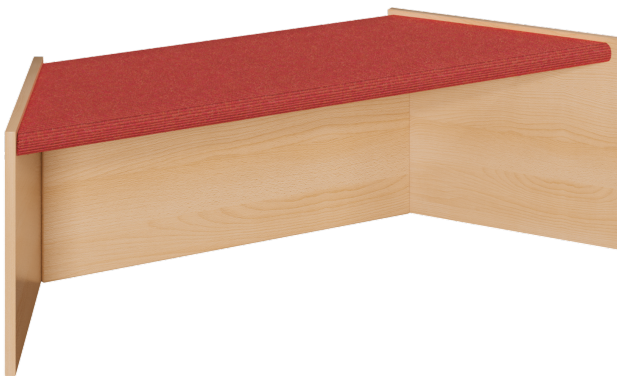

## SPIELPODEST "TRAPEZ", STAPELBAR, MIT TEPPICHBELAG

B/T: 125/78X40 CM, PODEST ALS STABILE MULTIPLEXKONSTRUKTION

### PRODUKTBESCHREIBUNG

Ein stapelbares Trapezpodest mit weicher Tretford®-Teppichoberfläche ist die Voraussetzung für viele Einsatzzwecke! Wenn ein Podest"kreis" als 6-Eck gestellt werden soll, läßt sich das mit 6 Podesten problemlos erledigen. Egal, ob geklettert oder balanciert wird, ob Steigen angesagt ist oder ein Bühne zu gestalten ist, das Trapezpodest ist ein wichtiges Element hierfür. Ebenso ist die Gestaltung von Lese- und Spielecken mühelos möglich. Die gerundeten Kanten der Multiplexkonstruktion und besonders die großen Kantenradien der sehr stabilen Teppichplatte reduzieren das Verletzungsrisiko auf ein minimale Wahrscheinlichkeit. Durch seitlich angeordnete funktionelle Grifflöcher kann das Podest mühelos gestapelt, umgebaut, gehoben, verschoben oder zum Schluß weggeräumt werden. Das Multiplexmaterial besteht aus heller freundlicher Birke, die wir für einen langen Einsatz mehrfach transparent lackiert haben. Für die Planung der Bühne oder Einordnung in eine Podestlandschaft stehen 2 verschiedene Höhen des Trapezpodestes zur Verfügung. Natürlich ist die Teppichfarbe wählbar, bitte bei der Bestellung angeben!

### EIGENSCHAFTEN

- stabile Bauweise aus Multiplex
- trapezförmige Grundfläche
- verschiedene Höhen
- ineinander stapelbar
- beanspruchungs- und widerstandsfähige Teppichoberfläche
- große Radien an der Podestplatte
- freundliches helles Birke-Dekor
- gerundete Bauteilkanten, keine scharfen Ecken
- funktionelle Durchbruchgriffe

### Zubehör

Freistehend

Artikelnummer	1250H800	
Breite	1250 mm	49.2"
Tiefe	400 mm	15.7"
Sitzbreite	1100 mm	43.3"
Sitztiefe	400 mm	15.7"
Montageart	Freistehend	
Einsatzbereich	Krippe, Kindergarten, Grundschule	
Material	Holz, Sperrholz/Multiplex, Teppich	
Form	Trapezförmig	