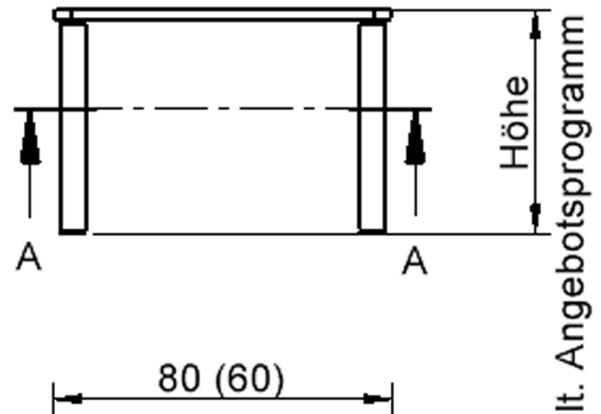

### EIGENSCHAFTEN

- ZALOTTI - der ZA-rgenLO-se TI-sch
- quadratische Tischplatte, 2 verschiedene Größen
- abgerundete Ecken
- Tischplatte beidseitig mit HPL beschichtet - für Oberseite Farben, Dekore wählbar
- Schichtstoffbelag / HPL-Belag, 0,8 mm
- Trägerplatte mehrfach verleimtes Multiplex Echtholz, 18 mm stark
- ballig gerundete Tischkanten, feuchtigkeitsabweisend
- runde Tischbeine Ø 60 mm
- Tischausführung in 8 Höhen lieferbar
- Tischbeine aus Buche-Massivholz
- Tisch fahrbar - 2 Beine besitzen Rollen

### Zubehör

Freistehend

Fahrbar

Artikelnummer	TIX6QUX886H2	
Breite / Höhe / Tiefe	800 mm / 760 mm / 800 mm	31.5" / 29.9" / 31.5"
Montageart	Freistehend, Fahrbar	
Einsatzbereich	Kindergarten, Grundschule, Weiterführende Schule, Büro und Objekt, Konferenzraum	
Zertifizierung	2 Jahre Gewährleistung	
Eigenschaften	trocken abwischbar	
Material	Holz, Schichtstoffplatte, Sperrholz/Multiplex	
Form	Quadratisch	
Produktlinie	Zalotti	

## Tischbein-Lichten und Grundmaße (Angaben in [cm])