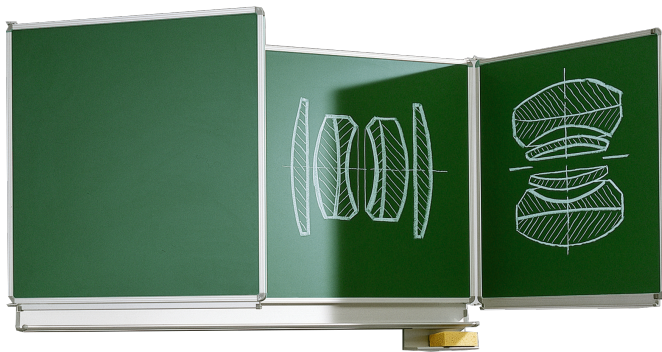

KL 212EG

PRODUKTDATENBLATT
WWW.CONEN-PRODUKTE.DE

WANDKLAPPTAFEL AUS PREMIUM STAHEMAILLE IN GRÜN, SERIE KL-E

MF: 200X120 CM FF: 100X120 CM

PRODUKTBESCHREIBUNG

Unsere Wandklapptafel aus Premium Stahlemaille ist mit Kreide beschreibbar. Sie ist zudem magnethaftend und feucht/trocken abwischbar. Haben Sie schon unser großes Sortiment an Kreide und Magneten gesehen?

Die Mittelfläche ist in verschiedenen Größen bestellbar. Dadurch passen sich die zwei Seitenflügel in ihren Maßen automatisch an die Mittelfläche an.

Die Kanten der Tafelfläche sind wasserdicht eingefaßt und mit verschraubten, abgerundeten U-Profilen aus natureloxiertem Aluminium versehen. Die Tafelcken sind abgedeckt durch profilübergreifende, gerundete Eckkappen aus ABS-Kunststoff. Die Mittelfläche ist zusätzlich mit einer Ablage aus einem natureloxiertem, gerundetem Alu-Winkelprofil versehen.

Die gesamte Wandklapptafel ist in verschiedenen Farben erhältlich. Für jede einzelne Tafelfläche sind unterschiedliche Lineaturen wählbar.

Auf Anfrage auch mit Montage (Erdgeschoss) an feste, dübelbare Wände lieferbar.

Gerätetafel Basic Profi Linie

Wandmontiert

Artikelnummer	KL 212EG	
Tafelfläche	4000 mm - 1200 mm	157.5" - 47.2"
Montageart	Wandmontiert	
Einsatzbereich	Grundschule, Weiterführende Schule, Konferenzraum	
Eigenschaften	beschreibbar, magnethaftend, trocken abwischbar	
Material	Stahlemaille	