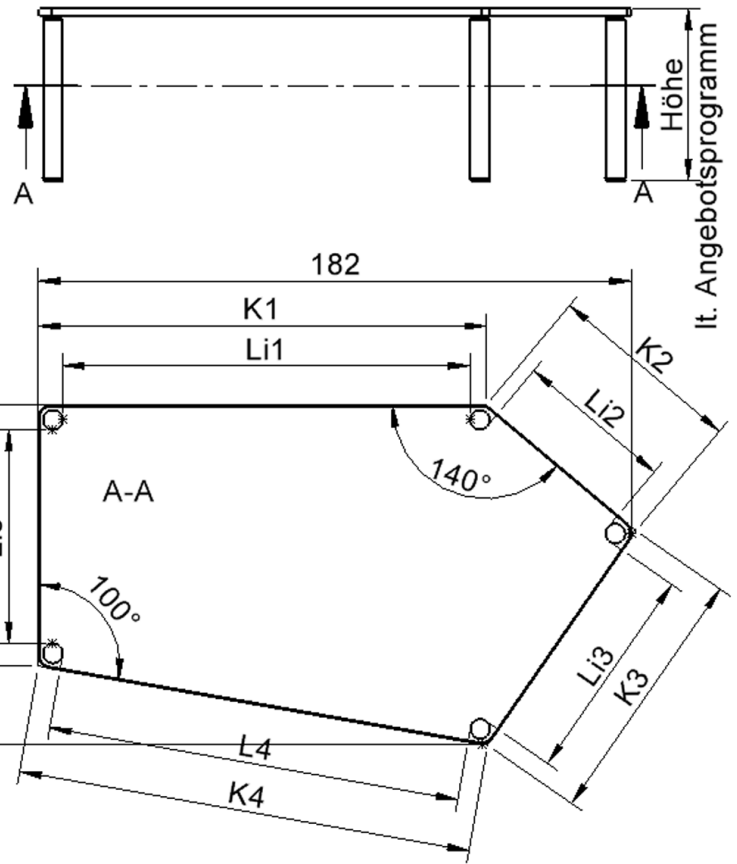

EIGENSCHAFTEN

- ZALOTTI - der ZA-rgenLO-se TI-sch
- fünfeckige Tischplatte, groß
- abgerundete Ecken
- Tischplatte beidseitig mit HPL beschichtet - für Oberseite Farben, Dekore wählbar
- Schichtstoffbelag / HPL-Belag, 0,8 mm
- Trägerplatte mehrfach verleimtes Multiplex Echtholz, 18 mm stark
- ballig gerundete Tischkanten, feuchtigkeitsabweisend
- runde Tischbeine Ø 60 mm, Anzahl 5 Stück (grundrissbedingt)
- Tischausführung in 8 Höhen lieferbar

Zubehör

Display mount

Freistehend

Artikelnummer	TIX6FE188HH1	
Breite	1850 mm	72.8"
Tiefe	1040 mm	40.9"
Montageart	Freistehend	
Einsatzbereich	Krippe, Kindergarten, Grundschule, Weiterführende Schule, Büro und Objekt, Konferenzraum	
Zertifizierung	2 Jahre Gewährleistung	
Eigenschaften	trocken abwischbar	
Material	Holz, Schichtstoffplatte, Sperrholz/Multiplex	
Form	Freiform, Fünfeckig	
Produktlinie	Zalotti	

Tischbein-Lichten und Grundmaße (Angaben in [cm])

Bezeichnung (Maße [cm])	1	2	3	4	5
Konturlänge K	137,5	60	80	140	80
Fußlichte Li	125	48	127	48,5	65,5

Conen Produkte GmbH
 Conenstr. 4
 54497 Morbach-Gonzerath
 Germany