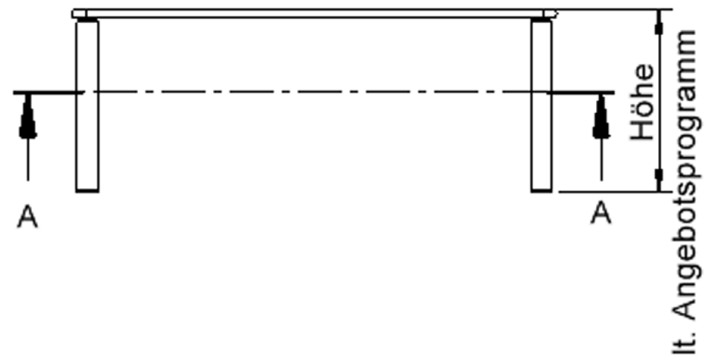

EIGENSCHAFTEN

- ZALOTTI - der ZA-rgenLO-se TI-sch
- rechteckige Tischplatte, 4 verschiedene Größen
- abgerundete Ecken
- Tischplatte beidseitig mit HPL beschichtet - für Oberseite Farben, Dekore wählbar
- Schichtstoffbelag / HPL-Belag, 0,8 mm
- Trägerplatte mehrfach verleimtes Multiplex Echtholz, 18 mm stark
- ballig gerundete Tischkanten, feuchtigkeitsabweisend
- runde Tischbeine Ø 60 mm
- Tischausführung in 8 Höhen lieferbar
- Tischbeine aus Buche-Massivholz
- regulierbarer Stellfuß zum Bodenausgleich

Zubehör

Freistehend

Artikelnummer	TIX6RE1280H1	
Breite / Höhe / Tiefe	1200 mm / 410 mm / 800 mm	47.2" / 16.1" / 31.5"
Montageart	Freistehend	
Einsatzbereich	Krippe, Kindergarten	
Zertifizierung	2 Jahre Gewährleistung	
Eigenschaften	trocken abwischbar	
Material	Holz, Schichtstoffplatte, Sperrholz/Multiplex	
Form	Rechteckig	
Produktlinie	Zalotti	