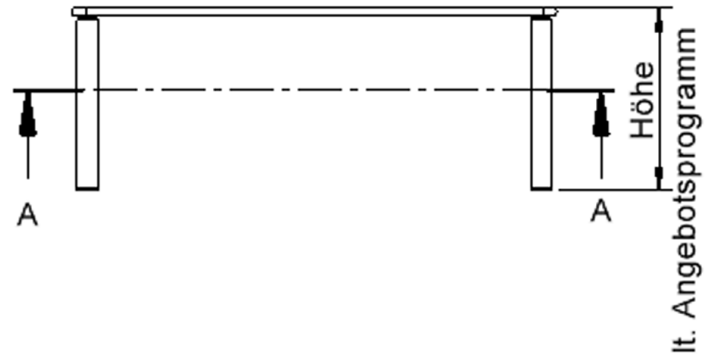

Rechteckige Tischplatte: 120 x 80 cm, Tischhöhe 41 cm, Tischbeine aus Massivholz Ø 60 mm. Die Holzoberfläche ist mehrfach lackiert. Der Tisch ist mit der Tischfußvariante "Stellfuß" zum Ausgleich von Bodenunebenheiten ausgestattet.

EIGENSCHAFTEN

- ZALOTTI - der ZA-rgenLO-se TI-sch
- rechteckige Tischplatte, 4 verschiedene Größen
- abgerundete Ecken
- Tischplatte beidseitig mit HPL beschichtet - für Oberseite Farben, Dekore wählbar
- Schichtstoffbelag / HPL-Belag, 0,8 mm
- Trägerplatte mehrfach verleimtes Multiplex Echtholz, 18 mm stark
- ballig gerundete Tischkanten, feuchtigkeitsabweisend
- runde Tischbeine Ø 60 mm
- Tischausführung in 8 Höhen lieferbar
- Tischbeine aus Buche-Massivholz
- regulierbarer Stellfuß zum Bodenausgleich

Zubehör

Freistehend

Artikelnummer	TIX6RE1280H1	
Breite / Höhe / Tiefe	1200 mm / 410 mm / 800 mm	47.2" / 16.1" / 31.5"
Montageart	Freistehend	
Einsatzbereich	Krippe, Kindergarten	
Zertifizierung	2 Jahre Gewährleistung	
Eigenschaften	trocken abwischbar	
Material	Holz, Schichtstoffplatte, Sperrholz/Multiplex	
Form	Rechteckig	
Produktlinie	Zalotti	