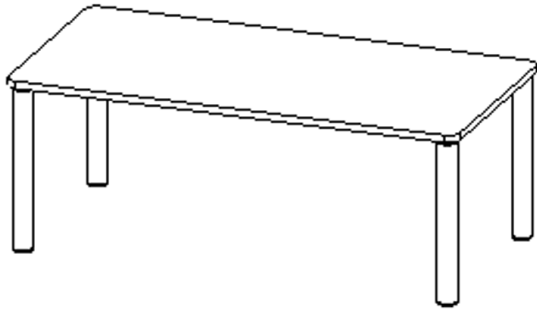

Die Ecken der Tischplatte sind großzügig abgerundet, die umlaufende Tischkante ist ballig gefräst und wasserabweisend beschichtet. Die sehr stabile Schraubkonstruktion der Tischbeine unmittelbar unter der Tischplatte bietet maximale Beinfreiheit und ist somit auch für Rollstuhlfahrer geeignet.

- ZALOTTI - der ZA-rgenLO-se TI-sch
- rechteckige Tischplatte, 4 verschiedene Größen
- abgerundete Ecken
- Tischplatte beidseitig mit HPL beschichtet - für Oberseite Farben, Dekore wählbar
- Schichtstoffbelag / HPL-Belag, 0,8 mm
- Trägerplatte mehrfach verleimtes Multiplex Echtholz, 18 mm stark
- ballig gerundete Tischkanten, feuchtigkeitsabweisend
- runde Tischbeine Ø 60 mm
- Tischausführung in 8 Höhen lieferbar
- Tischbeine aus Buche-Massivholz
- Tisch fahrbar - 2 Beine besitzen Rollen

Zubehör

Freistehend

Fahrbar

Artikelnummer	TIX6RE126KH2	
Breite / Höhe / Tiefe	1200 mm / 250 mm / 600 mm	47.2" / 9.8" / 23.6"
Montageart	Freistehend, Fahrbar	
Einsatzbereich	Krippe, Kindergarten	
Zertifizierung	2 Jahre Gewährleistung	
Eigenschaften	trocken abwischbar	
Material	Holz, Schichtstoffplatte, Sperrholz/Multiplex	
Form	Rechteckig	
Produktlinie	Zalotti	

lt. Angebotsprogramm

Tischbein-Lichten und Grundmaße (Angaben in [cm])

Bezeichnung (Maße [cm])	Tisch-Länge	Tisch-Breite	Bein-Lichte, längs	Bein-Lichte, quer
RE126	120	60	105	45
RE128	120	80	105	65
RE147	140	70	125	55
RE168	160	80	145	65