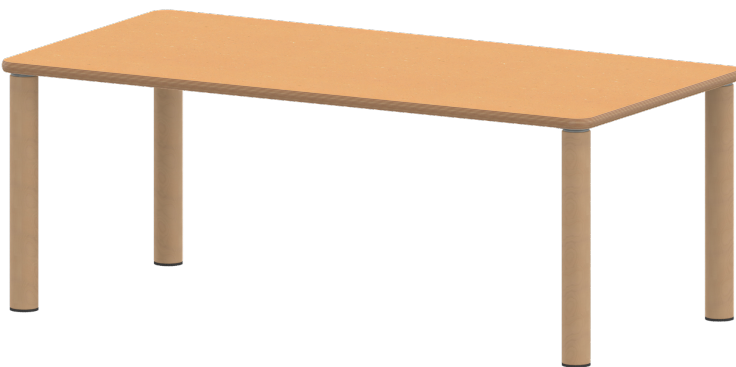

TIX6RE1285L1

PRODUKTDATENBLATT
WWW.CONEN-PRODUKTE.DE

TISCH ZALOTTI MIT LINOLEUM-BELAG

RECHTECKTISCH, B/H/T: 120X71X80 CM, MASSIVHOLZBEINE Ø 60 MM, FUSSVARIANTE: STELLFUSS

PRODUKTBESCHREIBUNG

Unsere Tischserie ZALOTTI ist eine zargenlose und dazu multifunktionale und unglaublich vielseitige Tischbauweise! Einfach die perfekte Lösung für Dies und Das, wofür in der Welt heranwachsender Kinder robuste TISCHE benötigt werden - für kreatives Lernen, Basteln und Spielen oder auch als Esstisch für das gemeinsame Frühstück oder Mittagessen.

Die Ecken der Tischplatte sind großzügig abgerundet, die umlaufende Tischkante ist ballig gefräst und wasserabweisend beschichtet. Die sehr stabile Schraubkonstruktion der Tischbeine unmittelbar unter der Tischplatte bietet maximale Beinfreiheit und ist somit auch für Rollstuhlfahrer geeignet.

Rechteckige Tischplatte: 120 x 80 cm, Tischhöhe 71 cm, Tischbeine aus Massivholz Ø 60 mm. Die Holzoberfläche ist mehrfach lackiert. Der Tisch ist mit der Tischfußvariante "Stellfuß" zum Ausgleich von Bodenunebenheiten ausgestattet.

EIGENSCHAFTEN

- ZALOTTI - der ZA-rgenLO-se TI-sch
- rechteckige Tischplatte, 4 verschiedene Größen
- abgerundete Ecken
- Tischoberseite mit Linoleumbelag 2,5 mm dick, Farben wählbar
- unterseitig mit hpl-beschichtung
- Trägerplatte mehrfach verleimtes Multiplex Echtholz, 18 mm stark
- ballig gerundete Tischkanten, feuchtigkeitsabweisend
- runde Tischbeine Ø 60 mm
- Tischausführung in 8 Höhen lieferbar
- Tischbeine aus Buche-Massivholz
- regulierbarer Stellfuß zum Bodenausgleich
- Rollstuhl-unterfahrbare Tisch
- Pflegeheimtisch
- Seniorentisch