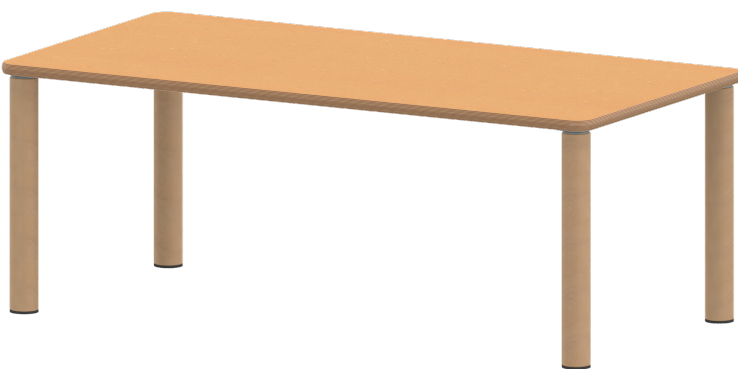

TIX6RE1266L1

PRODUKTDATENBLATT
WWW.CONEN-PRODUKTE.DE

TISCH ZALOTTI MIT LINOLEUM-BELAG

RECHTECKTISCH, B/H/T: 120X76X60 CM, MASSIVHOLZBEINE Ø 60 MM, FUSSVARIANTE: STELLFUSS

PRODUKTBESCHREIBUNG

Unsere Tischserie ZALOTTI ist eine zargenlose und dazu multifunktionale und unglaublich vielseitige Tischbauweise! Einfach die perfekte Lösung für Dies und Das, wofür in der Welt heranwachsender Kinder robuste TISCHE benötigt werden - für kreatives Lernen, Basteln und Spielen oder auch als Esstisch für das gemeinsame Frühstück oder Mittagessen.

Die Ecken der Tischplatte sind großzügig abgerundet, die umlaufende Tischkante ist ballig gefräst und wasserabweisend beschichtet. Die sehr stabile Schraubkonstruktion der Tischbeine unmittelbar unter der Tischplatte bietet maximale Beinfreiheit und ist somit auch für Rollstuhlfahrer geeignet.

Rechteckige Tischplatte: 120 x 60 cm, Tischhöhe 76 cm, Tischbeine aus Massivholz Ø 60 mm. Die Holzoberfläche ist mehrfach lackiert. Der Tisch ist mit der Tischfußvariante "Stellfuß" zum Ausgleich von Bodenunebenheiten ausgestattet.

EIGENSCHAFTEN

- ZALOTTI - der ZA-rgenLO-se TI-sch
- rechteckige Tischplatte, 4 verschiedene Größen
- abgerundete Ecken
- Tischoberseite mit Linoleumbelag 2,5 mm dick, Farben wählbar
- unterseitig mit hpl-beschichtung
- Trägerplatte mehrfach verleimtes Multiplex Echtholz, 18 mm stark
- ballig gerundete Tischkanten, feuchtigkeitsabweisend
- runde Tischbeine Ø 60 mm
- Tischausführung in 8 Höhen lieferbar
- Tischbeine aus Buche-Massivholz
- regulierbarer Stellfuß zum Bodenausgleich
- Rollstuhl-unterfahrbare Tisch
- Pflegeheimtisch
- Seniorentisch