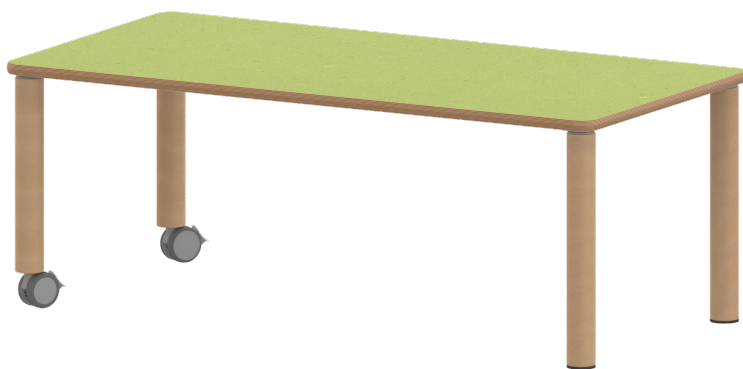

TIX6RE1281L2

PRODUKTDATENBLATT
WWW.CONEN-PRODUKTE.DE

TISCH ZALOTTI MIT LINOLEUM-BELAG

RECHTECKTISCH, B/H/T: 120X46X80 CM, MASSIVHOLZBEINE Ø 60 MM, FUSSVARIANTE: FAHRBAR

PRODUKTBESCHREIBUNG

Unsere Tischserie ZALOTTI ist eine zargenlose und dazu multifunktionale und unglaublich vielseitige Tischbauweise! Einfach die perfekte Lösung für Dies und Das, wofür in der Welt heranwachsender Kinder robuste TISCHE benötigt werden - für kreatives Lernen, Basteln und Spielen oder auch als Esstisch für das gemeinsame Frühstück oder Mittagessen.

Die Ecken der Tischplatte sind großzügig abgerundet, die umlaufende Tischkante ist ballig gefräst und wasserabweisend beschichtet.

Die sehr stabile Schraubkonstruktion der Tischbeine unmittelbar unter der Tischplatte bietet maximale Beinfreiheit und ist somit auch für Rollstuhlfahrer geeignet.

Rechteckige Tischplatte: 120 x 80 cm, Tischhöhe 46 cm, Tischbeine aus Massivholz Ø 60 mm. Die Holzoberfläche ist mehrfach lackiert. Der Tisch ist mit der Tischfußvariante "fahrbar" ausgestattet.

EIGENSCHAFTEN

- ZALOTTI - der ZA-rgenLO-se TI-sch
- rechteckige Tischplatte, 4 verschiedene Größen
- abgerundete Ecken
- Tischoberseite mit Linoleumbelag 2,5 mm dick, Farben wählbar
- unterseitig mit HPL-Beschichtung
- Trägerplatte mehrfach verleimtes Multiplex Echtholz, 18 mm stark
- ballig gerundete Tischkanten, feuchtigkeitsabweisend
- runde Tischbeine Ø 60 mm
- Tischausführung in 8 Höhen lieferbar
- Tischbeine aus Buche-Massivholz
- Tisch fahrbar - 2 Beine besitzen Rollen