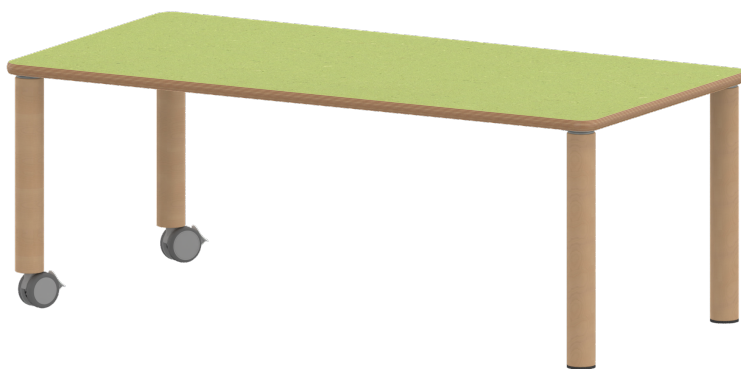

TIX6RE126KL2

PRODUKTDATENBLATT
WWW.CONEN-PRODUKTE.DE

TISCH ZALOTTI MIT LINOLEUM-BELAG

RECHTECKTISCH, B/H/T: 120X25X60 CM, MASSIVHOLZBEINE Ø 60 MM, FUSSVARIANTE: FAHRBAR

PRODUKTBESCHREIBUNG

Unsere Tischserie ZALOTTI ist eine zargenlose und dazu multifunktionale und unglaublich vielseitige Tischbauweise! Einfach die perfekte Lösung für Dies und Das, wofür in der Welt heranwachsender Kinder robuste TISCHE benötigt werden - für kreatives Lernen, Basteln und Spielen oder auch als Esstisch für das gemeinsame Frühstück oder Mittagessen.

Die Ecken der Tischplatte sind großzügig abgerundet, die umlaufende Tischkante ist ballig gefräst und wasserabweisend beschichtet.

Die sehr stabile Schraubkonstruktion der Tischbeine unmittelbar unter der Tischplatte bietet maximale Beinfreiheit und ist somit auch für Rollstuhlfahrer geeignet.

Rechteckige Tischplatte: 120 x 60 cm, Tischhöhe 25 cm, Tischbeine aus Massivholz Ø 60 mm. Die Holzoberfläche ist mehrfach lackiert. Der Tisch ist mit der Tischfußvariante "fahrbar" ausgestattet.

EIGENSCHAFTEN

- ZALOTTI - der ZA-rgenLO-se TI-sch
- rechteckige Tischplatte, 4 verschiedene Größen
- abgerundete Ecken
- Tischoberseite mit Linoleumbelag 2,5 mm dick, Farben wählbar
- unterseitig mit HPL-Beschichtung
- Trägerplatte mehrfach verleimtes Multiplex Echtholz, 18 mm stark
- ballig gerundete Tischkanten, feuchtigkeitsabweisend
- runde Tischbeine Ø 60 mm
- Tischausführung in 8 Höhen lieferbar
- Tischbeine aus Buche-Massivholz
- Tisch fahrbar - 2 Beine besitzen Rollen