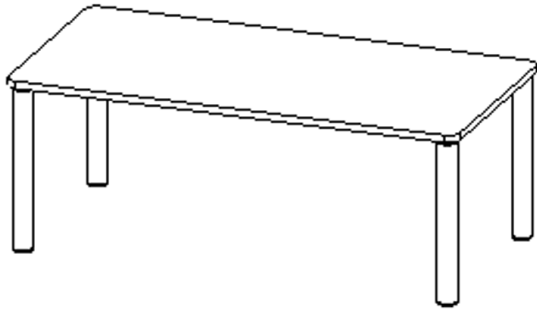

Artikelnummer	TIX6RE1686H2	
Breite / Höhe / Tiefe	1600 mm / 760 mm / 800 mm	63" / 29.9" / 31.5"
Montageart	Freistehend, Fahrbar	
Einsatzbereich	Kindergarten, Grundschule, Weiterführende Schule, Büro und Objekt, Konferenzraum	
Zertifizierung	2 Jahre Gewährleistung	
Eigenschaften	trocken abwischbar	
Material	Holz, Schichtstoffplatte, Sperrholz/Multiplex	
Form	Rechteckig	
Produktlinie	Zalotti	

Tischbein-Lichten und Grundmaße (Angaben in [cm])

Bezeichnung (Maße [cm])	Tisch-Länge	Tisch-Breite	Bein-Lichte, längs	Bein-Lichte, quer
RE126	120	60	105	45
RE128	120	80	105	65
RE147	140	70	125	55
RE168	160	80	145	65