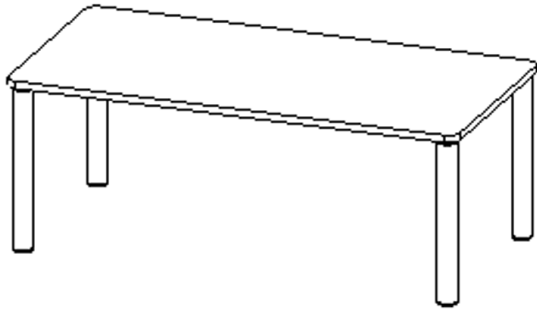

Die Ecken der Tischplatte sind großzügig abgerundet, die umlaufende Tischkante ist ballig gefräst und wasserabweisend beschichtet.

Die sehr stabile Schraubkonstruktion der Tischbeine unmittelbar unter der Tischplatte bietet maximale Beinfreiheit und ist somit auch für Rollstuhlfahrer geeignet.

Rechteckige Tischplatte: 160 x 80 cm, Tischhöhe 76 cm, Tischbeine aus Massivholz Ø 60 mm. Die Holzoberfläche ist mehrfach lackiert. Der Tisch ist mit der Tischfußvariante "fahrbar" ausgestattet.

Zubehör

EIGENSCHAFTEN

- ZALOTTI - der ZA-rgenLO-se TI-sch
- rechteckige Tischplatte, 4 verschiedene Größen
- abgerundete Ecken
- Tischplatte beidseitig mit HPL beschichtet - für Oberseite Farben, Dekore wählbar
- Schichtstoffbelag / HPL-Belag, 0,8 mm
- Trägerplatte mehrfach verleimtes Multiplex Echtholz, 18 mm stark
- ballig gerundete Tischkanten, feuchtigkeitsabweisend
- runde Tischbeine Ø 60 mm
- Tischausführung in 8 Höhen lieferbar
- Tischbeine aus Buche-Massivholz
- Tisch fahrbar - 2 Beine besitzen Rollen
- Rollstuhl-unterfahrbare Tisch
- Pflegeheimtisch
- Seniorentisch

lt. Angebotsprogramm

Tischbein-Lichten und Grundmaße (Angaben in [cm])

Bezeichnung (Maße [cm])	Tisch-Länge	Tisch-Breite	Bein-Lichte, längs	Bein-Lichte, quer
RE126	120	60	105	45
RE128	120	80	105	65
RE147	140	70	125	55
RE168	160	80	145	65