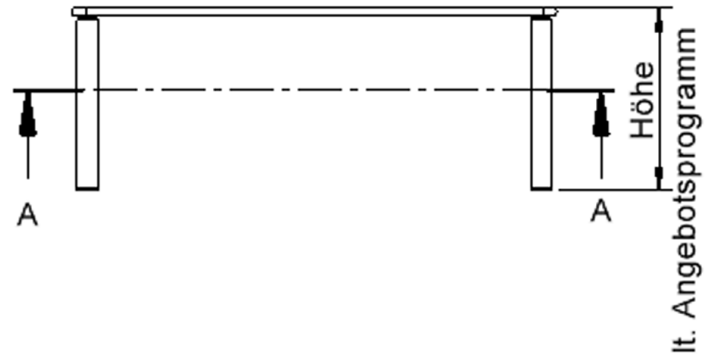

EIGENSCHAFTEN

- ZALOTTI - der ZA-rgenLO-se TI-sch
- rechteckige Tischplatte, 4 verschiedene Größen
- abgerundete Ecken
- Tischplatte beidseitig mit HPL beschichtet - für Oberseite Farben, Dekore wählbar
- Schichtstoffbelag / HPL-Belag, 0,8 mm
- Trägerplatte mehrfach verleimtes Multiplex Echtholz, 18 mm stark
- ballig gerundete Tischkanten, feuchtigkeitsabweisend
- runde Tischbeine Ø 60 mm
- Tischausführung in 8 Höhen lieferbar
- Tischbeine aus Buche-Massivholz
- Tisch fahrbar - 2 Beine besitzen Rollen

Freistehend

Fahrbar

Artikelnummer	TIX6RE147KH2	
Breite / Höhe / Tiefe	1400 mm / 250 mm / 700 mm	55.1" / 9.8" / 27.6"
Montageart	Freistehend, Fahrbar	
Einsatzbereich	Krippe, Kindergarten	
Zertifizierung	2 Jahre Gewährleistung	
Eigenschaften	trocken abwischbar	
Material	Holz, Schichtstoffplatte, Sperrholz/Multiplex	
Form	Rechteckig	
Produktlinie	Zalotti	