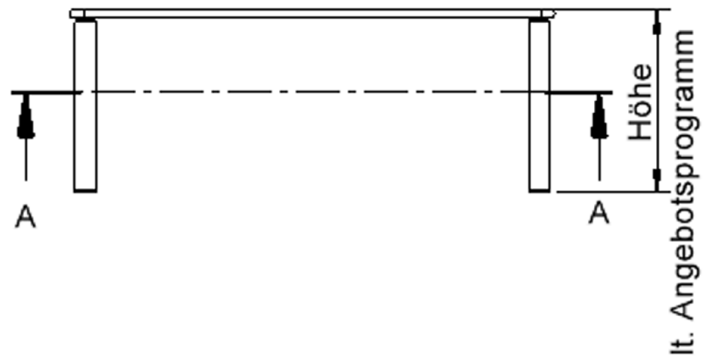

### EIGENSCHAFTEN

- ZALOTTI - der ZA-rgenLO-se TI-sch
- rechteckige Tischplatte, 4 verschiedene Größen
- abgerundete Ecken
- Tischplatte beidseitig mit HPL beschichtet - für Oberseite Farben, Dekore wählbar
- Schichtstoffbelag / HPL-Belag, 0,8 mm
- Trägerplatte mehrfach verleimtes Multiplex Echtholz, 18 mm stark
- ballig gerundete Tischkanten, feuchtigkeitsabweisend
- runde Tischbeine Ø 60 mm
- Tischausführung in 8 Höhen lieferbar
- Tischbeine aus Buche-Massivholz
- Tisch fahrbar - 2 Beine besitzen Rollen

### Zubehör

Freistehend

Fahrbar

Artikelnummer	TIX6RE1473H2	
Breite / Höhe / Tiefe	1400 mm / 590 mm / 700 mm	55.1" / 23.2" / 27.6"
Montageart	Freistehend, Fahrbar	
Einsatzbereich	Krippe, Kindergarten, Grundschule	
Zertifizierung	2 Jahre Gewährleistung	
Eigenschaften	trocken abwischbar	
Material	Holz, Schichtstoffplatte, Sperrholz/Multiplex	
Form	Rechteckig	
Produktlinie	Zalotti	

## Tischbein-Lichten und Grundmaße (Angaben in [cm])

Bezeichnung (Maße [cm])	Tisch-Länge	Tisch-Breite	Bein-Lichte, längs	Bein-Lichte, quer
RE126	120	60	105	45
RE128	120	80	105	65
RE147	140	70	125	55
RE168	160	80	145	65