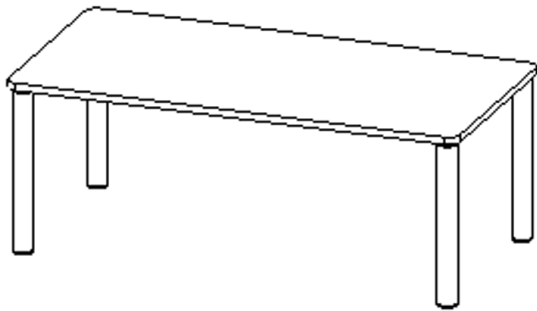

Die Ecken der Tischplatte sind großzügig abgerundet, die umlaufende Tischkante ist ballig gefräst und wasserabweisend beschichtet. Die sehr stabile Schraubkonstruktion der Tischbeine unmittelbar unter der Tischplatte bietet maximale Beinfreiheit und ist somit auch für Rollstuhlfahrer geeignet.

### EIGENSCHAFTEN

- ZALOTTI - der ZA-rgenLO-se TI-sch
- rechteckige Tischplatte, 4 verschiedene Größen
- abgerundete Ecken
- Tischplatte beidseitig mit HPL beschichtet - für Oberseite Farben, Dekore wählbar
- Schichtstoffbelag / HPL-Belag, 0,8 mm
- Trägerplatte mehrfach verleimtes Multiplex Echtholz, 18 mm stark
- ballig gerundete Tischkanten, feuchtigkeitsabweisend
- runde Tischbeine Ø 60 mm
- Tischausführung in 8 Höhen lieferbar
- Tischbeine aus Buche-Massivholz
- Tisch fahrbar - 2 Beine besitzen Rollen

### Zubehör

Freistehend

Fahrbar

Artikelnummer	TIX6RE1473H2	
Breite / Höhe / Tiefe	1400 mm / 590 mm / 700 mm	55.1" / 23.2" / 27.6"
Montageart	Freistehend, Fahrbar	
Einsatzbereich	Krippe, Kindergarten, Grundschule	
Zertifizierung	2 Jahre Gewährleistung	
Eigenschaften	trocken abwischbar	
Material	Holz, Schichtstoffplatte, Sperrholz/Multiplex	
Form	Rechteckig	
Produktlinie	Zalotti	

## Tischbein-Lichten und Grundmaße (Angaben in [cm])

Bezeichnung (Maße [cm])	Tisch-Länge	Tisch-Breite	Bein-Lichte, längs	Bein-Lichte, quer
RE126	120	60	105	45
RE128	120	80	105	65
RE147	140	70	125	55
RE168	160	80	145	65