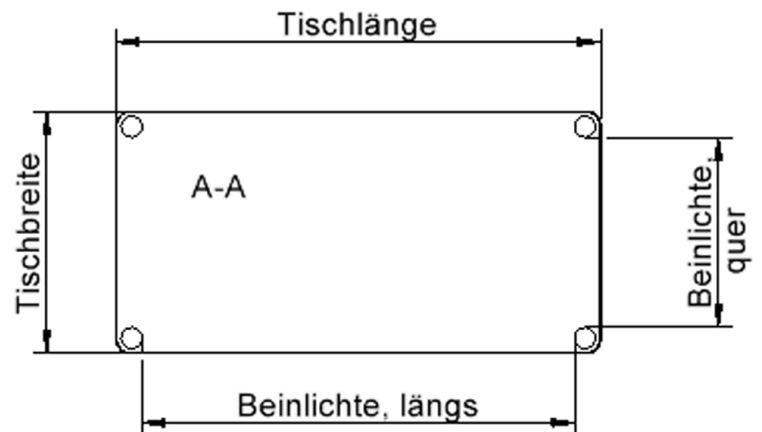

Tischbein-Lichten und Grundmaße (Angaben in [cm])

Bezeichnung (Maße [cm])	Tisch-Länge	Tisch-Breite	Bein-Lichte, längs	Bein-Lichte, quer
RE126	120	60	105	45
RE128	120	80	105	65
RE147	140	70	125	55
RE168	160	80	145	65