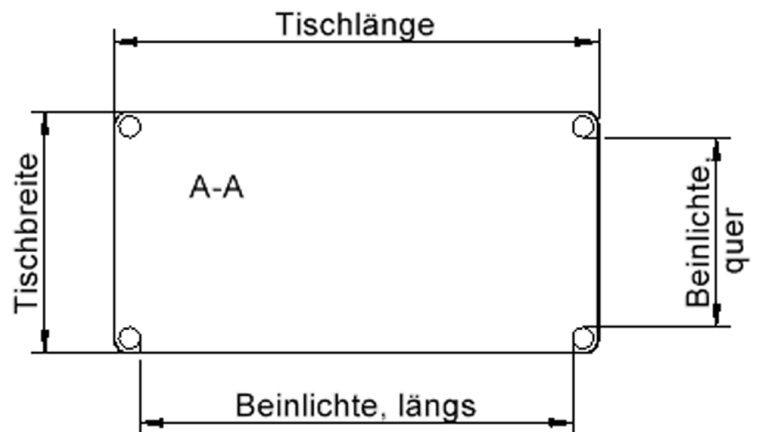

Zubehör

Freistehend

Artikelnummer	TIX6RE1685L1	
Breite / Höhe / Tiefe	1600 mm / 710 mm / 800 mm	63" / 28" / 31.5"
Montageart	Freistehend	
Einsatzbereich	Kindergarten, Grundschule, Weiterführende Schule, Büro und Objekt, Konferenzraum	
Zertifizierung	2 Jahre Gewährleistung	
Eigenschaften	akustisch wirksam, trocken abwischbar	
Material	Holz, Linoleum, Sperrholz/Multiplex	
Form	Rechteckig	
Produktlinie	Zalotti	

lt. Angebotsprogramm

Tischbein-Lichten und Grundmaße (Angaben in [cm])

Bezeichnung (Maße [cm])	Tisch-Länge	Tisch-Breite	Bein-Lichte, längs	Bein-Lichte, quer
RE126	120	60	105	45
RE128	120	80	105	65
RE147	140	70	125	55
RE168	160	80	145	65