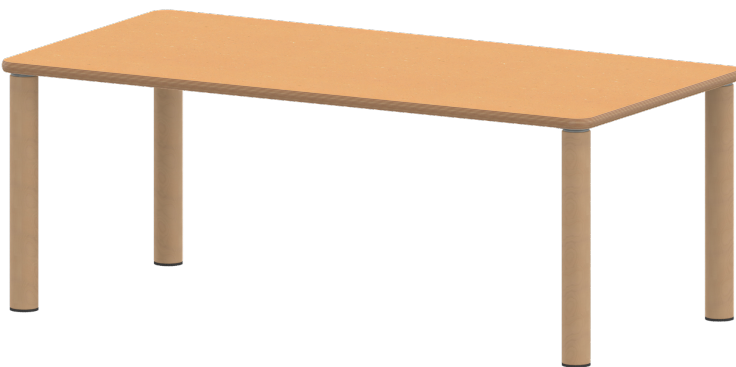

TIX6RE1685L1

PRODUKTDATENBLATT
WWW.CONEN-PRODUKTE.DE

TISCH ZALOTTI MIT LINOLEUM-BELAG

RECHTECKTISCH, B/H/T: 160X71X80 CM, MASSIVHOLZBEINE Ø 60 MM, FUSSVARIANTE: STELLFUSS

PRODUKTbeschreibung

Unsere Tischserie ZALOTTI ist eine zargenlose und dazu multifunktionale und unglaublich vielseitige Tischbauweise! Einfach die perfekte Lösung für Dies und Das, wofür in der Welt heranwachsender Kinder robuste TISCHE benötigt werden - für kreatives Lernen, Basteln und Spielen oder auch als Esstisch für das gemeinsame Frühstück oder Mittagessen.

Die Ecken der Tischplatte sind großzügig abgerundet, die umlaufende Tischkante ist ballig gefräst und wasserabweisend beschichtet. Die sehr stabile Schraubkonstruktion der Tischbeine unmittelbar unter der Tischplatte bietet maximale Beinfreiheit und ist somit auch für Rollstuhlfahrer geeignet.

Rechteckige Tischplatte: 160 x 80 cm, Tischhöhe 71 cm, Tischbeine aus Massivholz Ø 60 mm. Die Holzoberfläche ist mehrfach lackiert. Der Tisch ist mit der Tischfußvariante "Stellfuß" zum Ausgleich von Bodenebenen ausgestattet.

EIGENSCHAFTEN

- ZALOTTI - der ZA-rgenLO-se TI-sch
- rechteckige Tischplatte, 4 verschiedene Größen
- abgerundete Ecken
- Tischoberseite mit Linoleumbelag 2,5 mm dick, Farben wählbar
- unterseitig mit hpl-beschichtung
- Trägerplatte mehrfach verleimtes Multiplex Echtholz, 18 mm stark
- ballig gerundete Tischkanten, feuchtigkeitsabweisend
- runde Tischbeine Ø 60 mm
- Tischausführung in 8 Höhen lieferbar
- Tischbeine aus Buche-Massivholz
- regulierbarer Stellfuß zum Bodenausgleich
- Rollstuhl-unterfahrbare Tisch
- Pflegeheimtisch
- Seniorentisch