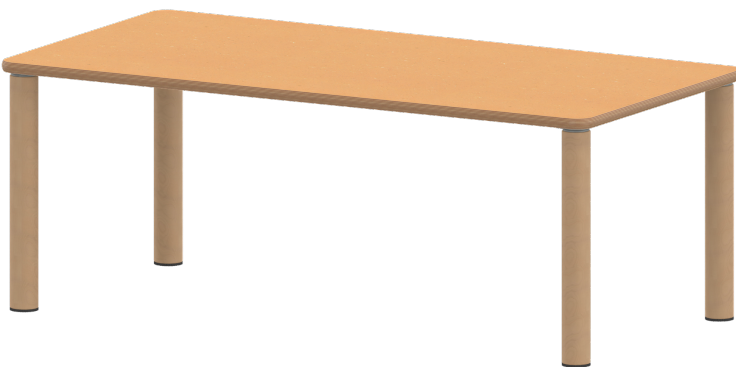

TIX6RE1470L1

PRODUKTDATENBLATT
WWW.CONEN-PRODUKTE.DE

TISCH ZALOTTI MIT LINOLEUM-BELAG

RECHTECKTISCH, B/H/T: 140X41X70 CM, MASSIVHOLZBEINE Ø 60 MM, FUSSVARIANTE: STELLFUSS

PRODUKTBESCHREIBUNG

Unsere Tischserie ZALOTTI ist eine zargenlose und dazu multifunktionale und unglaublich vielseitige Tischbauweise! Einfach die perfekte Lösung für Dies und Das, wofür in der Welt heranwachsender Kinder robuste TISCHE benötigt werden - für kreatives Lernen, Basteln und Spielen oder auch als Esstisch für das gemeinsame Frühstück oder Mittagessen.

Die Ecken der Tischplatte sind großzügig abgerundet, die umlaufende Tischkante ist ballig gefräst und wasserabweisend beschichtet. Die sehr stabile Schraubkonstruktion der Tischbeine unmittelbar unter der Tischplatte bietet maximale Beinfreiheit und ist somit auch für Rollstuhlfahrer geeignet.

Rechteckige Tischplatte: 140 x 70 cm, Tischhöhe 41 cm, Tischbeine aus Massivholz Ø 60 mm. Die Holzoberfläche ist mehrfach lackiert. Der Tisch ist mit der Tischfußvariante "Stellfuß" zum Ausgleich von Bodenunebenheiten ausgestattet.

EIGENSCHAFTEN

- ZALOTTI - der ZA-rgenLO-se TI-sch
- rechteckige Tischplatte, 4 verschiedene Größen
- abgerundete Ecken
- Tischoberseite mit Linoleumbelag 2,5 mm dick, Farben wählbar
- unterseitig mit hpl-beschichtung
- Trägerplatte mehrfach verleimtes Multiplex Echtholz, 18 mm stark
- ballig gerundete Tischkanten, feuchtigkeitsabweisend
- runde Tischbeine Ø 60 mm
- Tischausführung in 8 Höhen lieferbar
- Tischbeine aus Buche-Massivholz
- regulierbarer Stellfuß zum Bodenausgleich