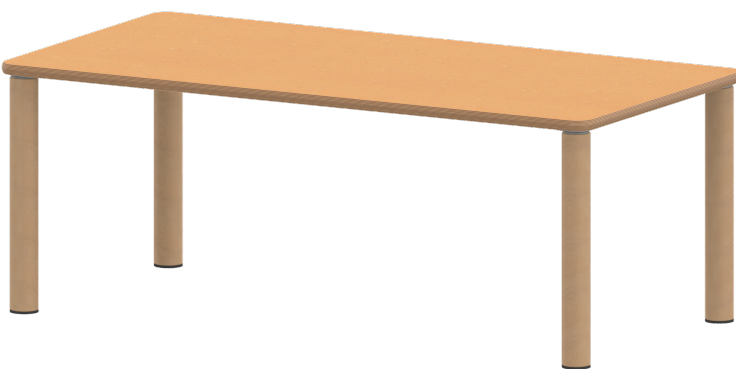

TIX6RE1471L1

PRODUKTDATENBLATT
WWW.CONEN-PRODUKTE.DE

TISCH ZALOTTI MIT LINOLEUM-BELAG

RECHTECKTISCH, B/H/T: 140X46X70 CM, MASSIVHOLZBEINE Ø 60 MM, FUSSVARIANTE: STELLFUSS

PRODUKTBESCHREIBUNG

Unsere Tischserie ZALOTTI ist eine zargenlose und dazu multifunktionale und unglaublich vielseitige Tischbauweise! Einfach die perfekte Lösung für Dies und Das, wofür in der Welt heranwachsender Kinder robuste TISCHE benötigt werden - für kreatives Lernen, Basteln und Spielen oder auch als Esstisch für das gemeinsame Frühstück oder Mittagessen.

Die Ecken der Tischplatte sind großzügig abgerundet, die umlaufende Tischkante ist ballig gefräst und wasserabweisend beschichtet. Die sehr stabile Schraubkonstruktion der Tischbeine unmittelbar unter der Tischplatte bietet maximale Beinfreiheit und ist somit auch für Rollstuhlfahrer geeignet.

Rechteckige Tischplatte: 140 x 70 cm, Tischhöhe 46 cm, Tischbeine aus Massivholz Ø 60 mm. Die Holzoberfläche ist mehrfach lackiert. Der Tisch ist mit der Tischfußvariante "Stellfuß" zum Ausgleich von Bodenebenen ausgestattet.

EIGENSCHAFTEN

- ZALOTTI - der ZA-rgenLO-se TI-sch
- rechteckige Tischplatte, 4 verschiedene Größen
- abgerundete Ecken
- Tischoberseite mit Linoleumbelag 2,5 mm dick, Farben wählbar
- unterseitig mit hpl-beschichtung
- Trägerplatte mehrfach verleimtes Multiplex Echtholz, 18 mm stark
- ballig gerundete Tischkanten, feuchtigkeitsabweisend
- runde Tischbeine Ø 60 mm
- Tischausführung in 8 Höhen lieferbar
- Tischbeine aus Buche-Massivholz
- regulierbarer Stellfuß zum Bodenausgleich