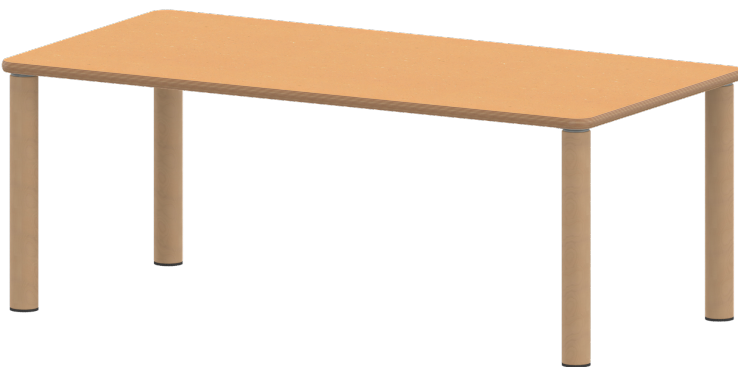

TIX6RE1473L1

PRODUKTDATENBLATT
WWW.CONEN-PRODUKTE.DE

TISCH ZALOTTI MIT LINOLEUM-BELAG

RECHTECKTISCH, B/H/T: 140X59X70 CM, MASSIVHOLZBEINE Ø 60 MM, FUSSVARIANTE: STELLFUSS

PRODUKTBESCHREIBUNG

Unsere Tischserie ZALOTTI ist eine zargenlose und dazu multifunktionale und unglaublich vielseitige Tischbauweise! Einfach die perfekte Lösung für Dies und Das, wofür in der Welt heranwachsender Kinder robuste TISCHE benötigt werden - für kreatives Lernen, Basteln und Spielen oder auch als Esstisch für das gemeinsame Frühstück oder Mittagessen.

Die Ecken der Tischplatte sind großzügig abgerundet, die umlaufende Tischkante ist ballig gefräst und wasserabweisend beschichtet. Die sehr stabile Schraubkonstruktion der Tischbeine unmittelbar unter der Tischplatte bietet maximale Beinfreiheit und ist somit auch für Rollstuhlfahrer geeignet.

Rechteckige Tischplatte: 140 x 70 cm, Tischhöhe 59 cm, Tischbeine aus Massivholz Ø 60 mm. Die Holzoberfläche ist mehrfach lackiert. Der Tisch ist mit der Tischfußvariante "Stellfuß" zum Ausgleich von Bodenunebenheiten ausgestattet.

EIGENSCHAFTEN

- ZALOTTI - der ZA-rgenLO-se TI-sch
- rechteckige Tischplatte, 4 verschiedene Größen
- abgerundete Ecken
- Tischoberseite mit Linoleumbelag 2,5 mm dick, Farben wählbar
- unterseitig mit hpl-beschichtung
- Trägerplatte mehrfach verleimtes Multiplex Echtholz, 18 mm stark
- ballig gerundete Tischkanten, feuchtigkeitsabweisend
- runde Tischbeine Ø 60 mm
- Tischausführung in 8 Höhen lieferbar
- Tischbeine aus Buche-Massivholz
- regulierbarer Stellfuß zum Bodenausgleich