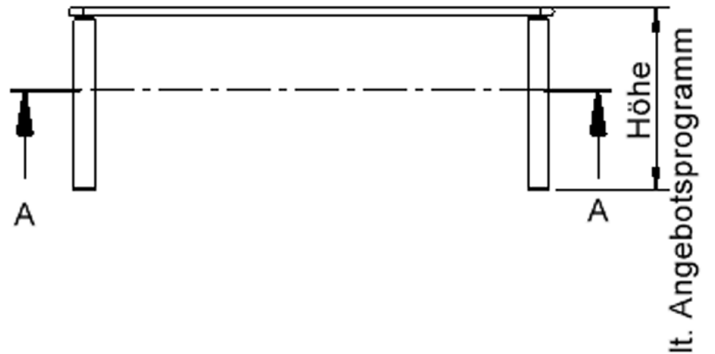

lt. Angebotsprogramm

Tischbein-Lichten und Grundmaße (Angaben in [cm])

Bezeichnung (Maße [cm])	Tisch-Länge	Tisch-Breite	Bein-Lichte, längs	Bein-Lichte, quer
RE126	120	60	105	45
RE128	120	80	105	65
RE147	140	70	125	55
RE168	160	80	145	65