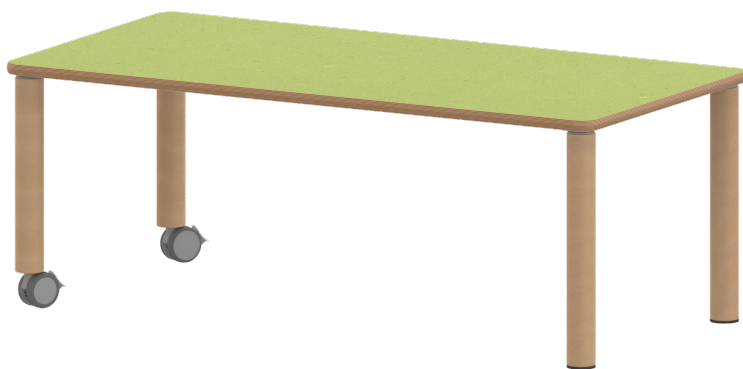

## TISCH ZALOTTI MIT LINOLEUM-BELAG

RECHTECKTISCH, B/H/T: 140X41X70 CM, MASSIVHOLZBEINE Ø 60 MM, FUSSVARIANTE: FAHRBAR

### PRODUKTBESCHREIBUNG

Unsere Tischserie ZALOTTI ist eine zargenlose und dazu multifunktionale und unglaublich vielseitige Tischbauweise! Einfach die perfekte Lösung für Dies und Das, wofür in der Welt heranwachsender Kinder robuste TISCHE benötigt werden - für kreatives Lernen, Basteln und Spielen oder auch als Esstisch für das gemeinsame Frühstück oder Mittagessen.

Die Ecken der Tischplatte sind großzügig abgerundet, die umlaufende Tischkante ist ballig gefräst und wasserabweisend beschichtet. Die sehr stabile Schraubkonstruktion der Tischbeine unmittelbar unter der Tischplatte bietet maximale Beinfreiheit und ist somit auch für Rollstuhlfahrer geeignet.

### EIGENSCHAFTEN

- ZALOTTI - der ZA-rgenLO-se TI-sch
- rechteckige Tischplatte, 4 verschiedene Größen
- abgerundete Ecken
- Tischoberseite mit Linoleumbelag 2,5 mm dick, Farben wählbar
- unterseitig mit HPL-Beschichtung
- Trägerplatte mehrfach verleimtes Multiplex Echtholz, 18 mm stark
- ballig gerundete Tischkanten, feuchtigkeitsabweisend
- runde Tischbeine Ø 60 mm
- Tischausführung in 8 Höhen lieferbar
- Tischbeine aus Buche-Massivholz
- Tisch fahrbar - 2 Beine besitzen Rollen