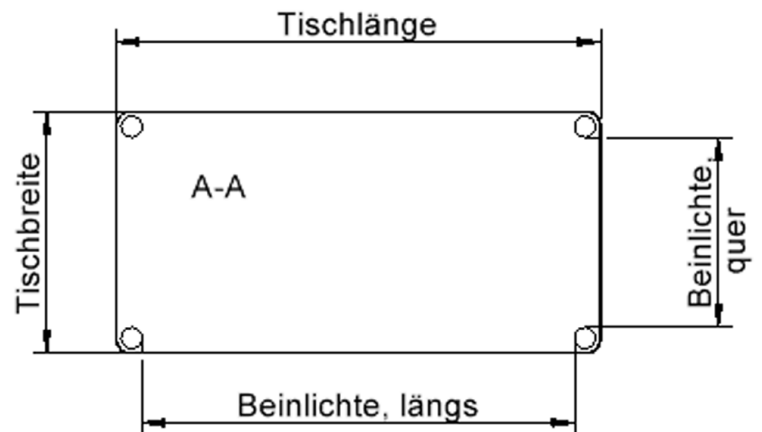

Zubehör

Freistehend

Fahrbar

Artikelnummer	TIX6RE1474L2	
Breite / Höhe / Tiefe	1400 mm / 640 mm / 700 mm	55.1" / 25.2" / 27.6"
Montageart	Freistehend, Fahrbar	
Einsatzbereich	Krippe, Kindergarten, Grundschule	
Zertifizierung	2 Jahre Gewährleistung	
Eigenschaften	akustisch wirksam, trocken abwischbar	
Material	Holz, Linoleum, Sperrholz/Multiplex	
Form	Rechteckig	
Produktlinie	Zalotti	

lt. Angebotsprogramm

Tischbein-Lichten und Grundmaße (Angaben in [cm])

Bezeichnung (Maße [cm])	Tisch-Länge	Tisch-Breite	Bein-Lichte, längs	Bein-Lichte, quer
RE126	120	60	105	45
RE128	120	80	105	65
RE147	140	70	125	55
RE168	160	80	145	65