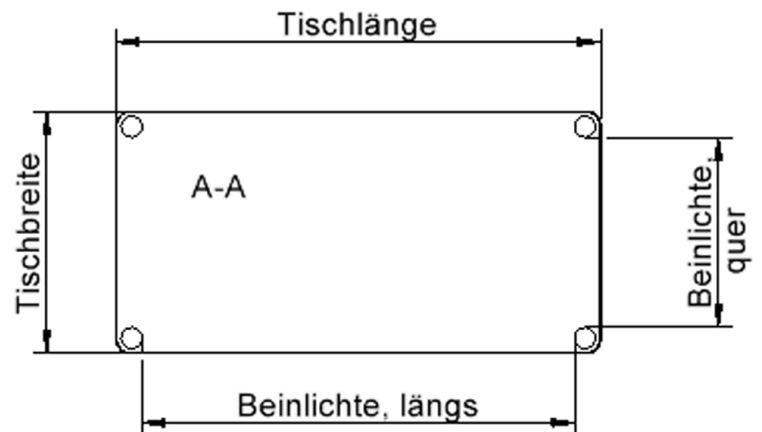

EIGENSCHAFTEN

- ZALOTTI - der ZA-rgenLO-se TI-sch
- rechteckige Tischplatte, 4 verschiedene Größen
- abgerundete Ecken
- Tischoberseite mit Linoleumbelag 2,5 mm dick, Farben wählbar
- unterseitig mit HPL-Beschichtung
- Trägerplatte mehrfach verleimtes Multiplex Echtholz, 18 mm stark
- ballig gerundete Tischkanten, feuchtigkeitsabweisend
- runde Tischbeine Ø 60 mm
- Tischausführung in 8 Höhen lieferbar
- Tischbeine aus Buche-Massivholz
- Tisch fahrbar - 2 Beine besitzen Rollen

Freistehend

Fahrbar

Artikelnummer	TIX6RE1474L2	
Breite / Höhe / Tiefe	1400 mm / 640 mm / 700 mm	55.1" / 25.2" / 27.6"
Montageart	Freistehend, Fahrbar	
Einsatzbereich	Krippe, Kindergarten, Grundschule	
Zertifizierung	2 Jahre Gewährleistung	
Eigenschaften	akustisch wirksam, trocken abwischbar	
Material	Holz, Linoleum, Sperrholz/Multiplex	
Form	Rechteckig	
Produktlinie	Zalotti	

Tischbein-Lichten und Grundmaße (Angaben in [cm])

Bezeichnung (Maße [cm])	Tisch-Länge	Tisch-Breite	Bein-Lichte, längs	Bein-Lichte, quer
RE126	120	60	105	45
RE128	120	80	105	65
RE147	140	70	125	55
RE168	160	80	145	65