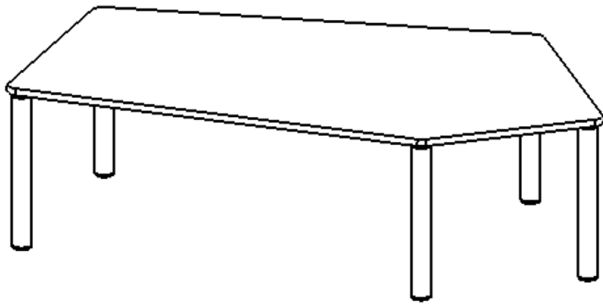

Die Ecken der Tischplatte sind großzügig abgerundet, die umlaufende Tischkante ist ballig gefräst und wasserabweisend beschichtet.

Die sehr stabile Schraubkonstruktion der Tischbeine unmittelbar unter der Tischplatte bietet maximale Beinfreiheit und ist somit auch für Rollstuhlfahrer geeignet.

Fünfeckige große Tischplatte: 184 x 104 cm, Tischhöhe 25 cm, Tischbeine aus Massivholz Ø 60 mm. Die Holzoberfläche ist mehrfach lackiert. Der Tisch ist mit der Tischfußvariante "Stellfuß" zum Ausgleich von Bodenunebenheiten ausgestattet. Der Fünfecktisch besitzt für eine hohe Kippsicherheit 5 Beine. Für Stellkombinationen stehen folgende Kantenlängen zur Verfügung (Nennungen ab rechtem Winkel im Uhrzeigersinn): 80, 140, 80, 60, 140 cm.

EIGENSCHAFTEN

- ZALOTTI - der ZA-rgenLO-se TI-sch
- fünfeckige Tischplatte, groß
- abgerundete Ecken
- Tischplatte beidseitig mit HPL beschichtet - für Oberseite Farben, Dekore wählbar
- Schichtstoffbelag / HPL-Belag, 0,8 mm
- Trägerplatte mehrfach verleimtes Multiplex Echtholz, 18 mm stark
- ballig gerundete Tischkanten, feuchtigkeitsabweisend
- runde Tischbeine Ø 60 mm, Anzahl 5 Stück (grundrissbedingt)
- Tischausführung in 8 Höhen lieferbar
- Tischbeine aus Buche-Massivholz
- regulierbarer Stellfuß zum Bodenausgleich
- Anstelllängen (im UZS): 80, 140, 80, 60, 140 cm
- hohe Kippsicherheit durch 5 Beine

Zubehör

Freistehend

Artikelnummer	TIX6FE188KH1	
Breite / Höhe / Tiefe	1850 mm / 250 mm / 1040 mm	72.8" / 9.8" / 40.9"
Montageart	Freistehend	
Einsatzbereich	Krippe, Kindergarten	
Zertifizierung	2 Jahre Gewährleistung	
Eigenschaften	trocken abwischbar	
Material	Holz, Schichtstoffplatte, Sperrholz/Multiplex	
Form	Freiform, Fünfeckig	
Produktlinie	Zalotti	