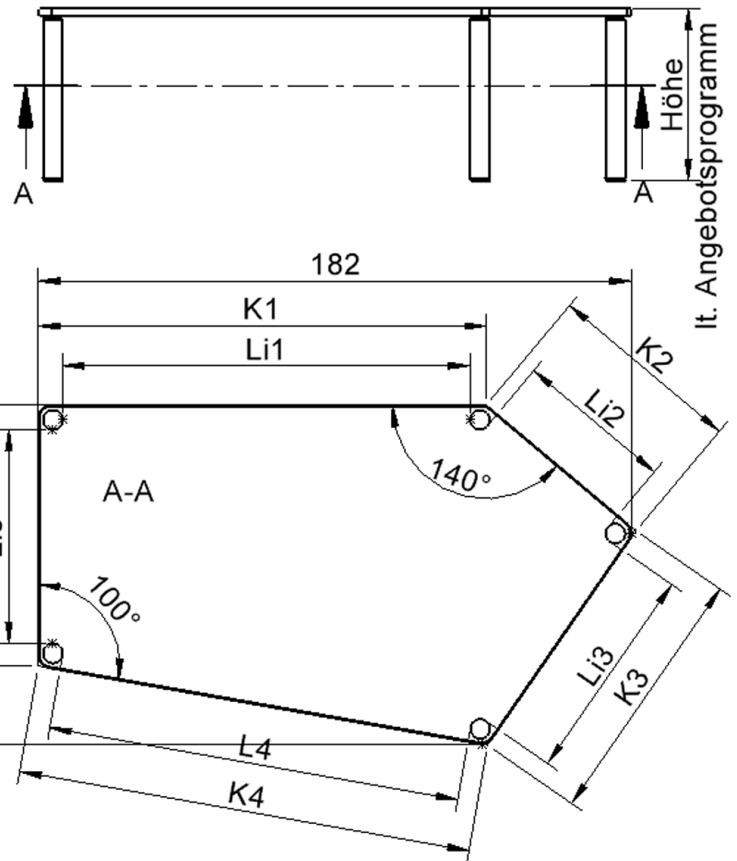

Fünfeckige große Tischplatte: 184 x 104 cm, Tischhöhe 64 cm, Tischbeine aus Massivholz Ø 60 mm. Die Holzoberfläche ist mehrfach lackiert. Der Tisch ist mit der Tischfußvariante "Stellfuß" zum Ausgleich von Bodenunebenheiten ausgestattet. Der Fünfecktisch besitzt für eine hohe Kippsicherheit 5 Beine. Für Stellkombinationen stehen folgende Kantenlängen zur Verfügung (Nennungen ab rechtem Winkel im Uhrzeigersinn): 80, 140, 80, 60, 140 cm.

### EIGENSCHAFTEN

- ZALOTTI - der ZA-rgenLO-se TI-sch
- fünfeckige Tischplatte, groß
- abgerundete Ecken
- Tischplatte beidseitig mit HPL beschichtet - für Oberseite Farben, Dekore wählbar
- Schichtstoffbelag / HPL-Belag, 0,8 mm
- Trägerplatte mehrfach verleimtes Multiplex Echtholz, 18 mm stark
- ballig gerundete Tischkanten, feuchtigkeitsabweisend
- runde Tischbeine Ø 60 mm, Anzahl 5 Stück (grundrissbedingt)
- Tischausführung in 8 Höhen lieferbar
- Tischbeine aus Buche-Massivholz
- regulierbarer Stellfuß zum Bodenausgleich
- Anstelllängen (im UZS): 80, 140, 80, 60, 140 cm
- hohe Kippsicherheit durch 5 Beine

### Zubehör

Freistehend

Artikelnummer	TIX6FE1884H1	
Breite / Höhe / Tiefe	1850 mm / 640 mm / 1040 mm	72.8" / 25.2" / 40.9"
Montageart	Freistehend	
Einsatzbereich	Krippe, Kindergarten, Grundschule	
Zertifizierung	2 Jahre Gewährleistung	
Eigenschaften	trocken abwischbar	
Material	Holz, Schichtstoffplatte, Sperrholz/Multiplex	
Form	Freiform, Fünfeckig	
Produktlinie	Zalotti	

### Tischbein-Lichten und Grundmaße (Angaben in [cm])

Bezeichnung (Maße [cm])	1	2	3	4	5
Konturlänge K	137,5	60	80	140	80
Fußlichte Li	125	48	127	48,5	65,5