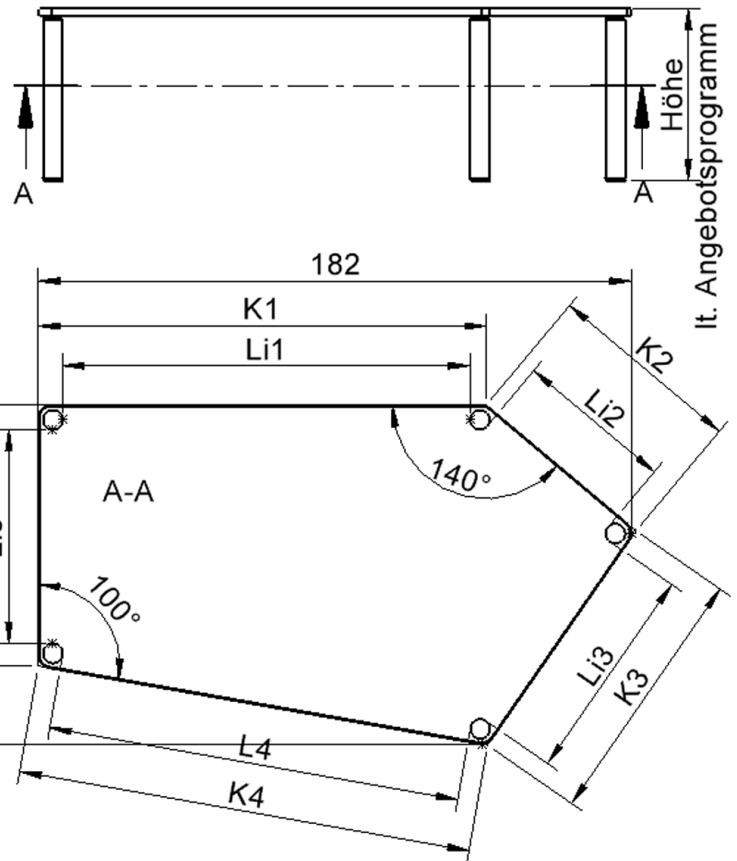

Fünfeckige große Tischplatte: 184 x 104 cm, Tischhöhe 64 cm, Tischbeine aus Massivholz Ø 60 mm. Die Holzoberfläche ist mehrfach lackiert. Der Tisch ist mit der Tischfußvariante "Stellfuß" zum Ausgleich von Bodenunebenheiten ausgestattet. Der Fünfecktisch besitzt für eine hohe Kippsicherheit 5 Beine. Für Stellkombinationen stehen folgende Kantenlängen zur Verfügung (Nennungen ab rechtem Winkel im Uhrzeigersinn): 80, 140, 80, 60, 140 cm.

EIGENSCHAFTEN

- ZALOTTI - der ZA-rgenLO-se TI-sch
- fünfeckige Tischplatte, groß
- abgerundete Ecken
- Tischoberseite mit Linoleumbelag 2,5 mm dick, Farben wählbar
- unterseitig mit hpl-beschichtung
- Trägerplatte mehrfach verleimtes Multiplex Echtholz, 18 mm stark
- ballig gerundete Tischkanten, feuchtigkeitsabweisend
- runde Tischbeine Ø 60 mm, Anzahl 5 Stück (grundrissbedingt)
- Tischausführung in 8 Höhen lieferbar
- Tischbeine aus Buche-Massivholz
- regulierbarer Stellfuß zum Bodenausgleich
- Anstelllängen (im UZS): 80, 140, 80, 60, 140 cm
- hohe Kippsicherheit durch 5 Beine

Artikelnummer	TIX6FE1884L1	
Breite / Höhe / Tiefe	1850 mm / 640 mm / 1040 mm	72.8" / 25.2" / 40.9"
Montageart	Freistehend	
Einsatzbereich	Krippe, Kindergarten, Grundschule	
Zertifizierung	2 Jahre Gewährleistung	
Eigenschaften	akustisch wirksam, trocken abwischbar	
Material	Holz, Linoleum, Sperrholz/Multiplex	
Form	Freiform, Fünfeckig	
Produktlinie	Zalotti	

Tischbein-Lichten und Grundmaße (Angaben in [cm])

Bezeichnung (Maße [cm])	1	2	3	4	5
Konturlänge K	137,5	60	80	140	80
Fußlichte Li	125	48	127	48,5	65,5