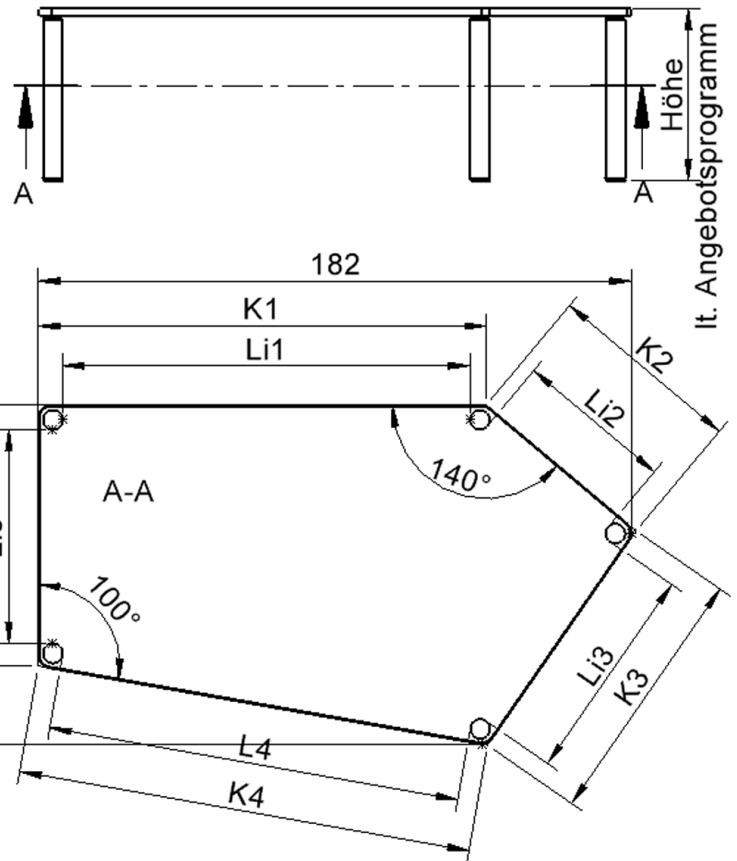

Fünfeckige große Tischplatte: 184 x 104 cm, Tischhöhe 76 cm, Tischbeine aus Massivholz Ø 60 mm. Die Holzoberfläche ist mehrfach lackiert. Der Tisch ist mit der Tischfußvariante "Stellfuß" zum Ausgleich von Bodenunebenheiten ausgestattet. Der Fünfecktisch besitzt für eine hohe Kippsicherheit 5 Beine. Für Stellkombinationen stehen folgende Kantenlängen zur Verfügung (Nennungen ab rechtem Winkel im Uhrzeigersinn): 80, 140, 80, 60, 140 cm.

EIGENSCHAFTEN

- ZALOTTI - der ZA-rgenLO-se TI-sch
- fünfeckige Tischplatte, groß
- abgerundete Ecken
- Tischoberseite mit Linoleumbelag 2,5 mm dick, Farben wählbar
- unterseitig mit hpl-beschichtung
- Trägerplatte mehrfach verleimtes Multiplex Echtholz, 18 mm stark
- ballig gerundete Tischkanten, feuchtigkeitsabweisend
- runde Tischbeine Ø 60 mm, Anzahl 5 Stück (grundrissbedingt)
- Tischausführung in 8 Höhen lieferbar
- Tischbeine aus Buche-Massivholz
- regulierbarer Stellfuß zum Bodenausgleich
- Anstelllängen (im UZS): 80, 140, 80, 60, 140 cm
- hohe Kippsicherheit durch 5 Beine
- Rollstuhl-unterfahrbare Tisch
- Pflegeheimtisch
- Seniorentisch

Zubehör

Freistehend

Artikelnummer	TIX6FE1886L1	
Breite / Höhe / Tiefe	1850 mm / 760 mm / 1040 mm	72.8" / 29.9" / 40.9"
Montageart	Freistehend	
Einsatzbereich	Kindergarten, Grundschule, Weiterführende Schule, Büro und Objekt, Konferenzraum	
Zertifizierung	2 Jahre Gewährleistung	
Eigenschaften	akustisch wirksam, trocken abwischbar	
Material	Holz, Linoleum, Sperrholz/Multiplex	
Form	Freiform, Fünfeckig	
Produktlinie	Zalotti	

Tischbein-Lichten und Grundmaße (Angaben in [cm])

Bezeichnung (Maße [cm])	1	2	3	4	5
Konturlänge K	137,5	60	80	140	80
Fußlichte Li	125	48	127	48,5	65,5