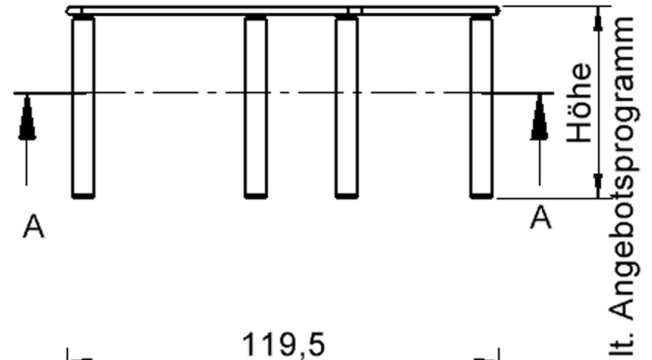

Artikelnummer	TIX6FE1282H1	
Breite / Höhe / Tiefe	1210 mm / 530 mm / 1100 mm	47.6" / 20.9" / 43.3"
Montageart	Freistehend	
Einsatzbereich	Krippe, Kindergarten, Grundschule	
Zertifizierung	2 Jahre Gewährleistung	
Eigenschaften	trocken abwischbar	
Material	Holz, Schichtstoffplatte, Sperrholz/Multiplex	
Form	Freiform, Fünfeckig	
Produktlinie	Zalotti