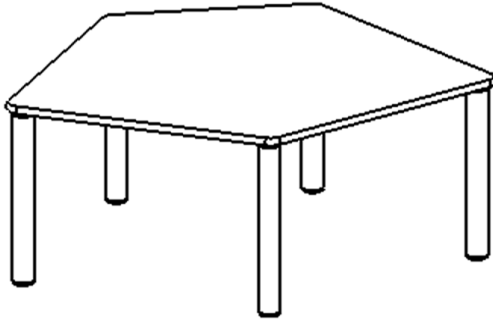

Die Ecken der Tischplatte sind großzügig abgerundet, die umlaufende Tischkante ist ballig gefräst und wasserabweisend beschichtet. Die sehr stabile Schraubkonstruktion der Tischbeine unmittelbar unter der Tischplatte bietet maximale Beinfreiheit und ist somit auch für Rollstuhlfahrer geeignet.

Fünfeckige kleine Tischplatte: 121 x 110 cm, Tischhöhe 53 cm, Tischbeine aus Massivholz Ø 60 mm. Die Holzoberfläche ist mehrfach lackiert. Der Tisch ist mit der Tischfußvariante "Stellfuß" zum Ausgleich von Bodenunebenheiten ausgestattet. Der Fünfecktisch besitzt für eine hohe Kippsicherheit 5 Beine. Für Stellkombinationen stehen folgende Kantenlängen zur Verfügung (Nennungen ab rechtem Winkel im Uhrzeigersinn): 79, 60, 80, 80, 81 cm.

EIGENSCHAFTEN

- ZALOTTI - der ZA-rgenLO-se TI-sch
- fünfeckige Tischplatte, klein
- abgerundete Ecken
- Tischoberseite mit Linoleumbelag 2,5 mm dick, Farben wählbar
- unterseitig mit hpl-beschichtung
- Trägerplatte mehrfach verleimtes Multiplex Echtholz, 18 mm stark
- ballig gerundete Tischkanten, feuchtigkeitsabweisend
- runde Tischbeine Ø 60 mm, Anzahl 5 Stück (grundrissbedingt)
- Tischausführung in 8 Höhen lieferbar
- Tischbeine aus Buche-Massivholz
- regulierbarer Stellfuß zum Bodenausgleich
- Anstelllängen (im UZS): 79, 60, 80, 80, 81 cm
- hohe Kippsicherheit durch 5 Beine

Zubehör

Freistehend

Artikelnummer	TIX6FE1282L1	
Breite / Höhe / Tiefe	1210 mm / 530 mm / 1100 mm	47.6" / 20.9" / 43.3"
Montageart	Freistehend	
Einsatzbereich	Krippe, Kindergarten, Grundschule	
Zertifizierung	2 Jahre Gewährleistung	
Eigenschaften	akustisch wirksam, trocken abwischbar	
Material	Holz, Linoleum, Sperrholz/Multiplex	
Form	Freiform, Fünfeckig	
Produktlinie	Zalotti	