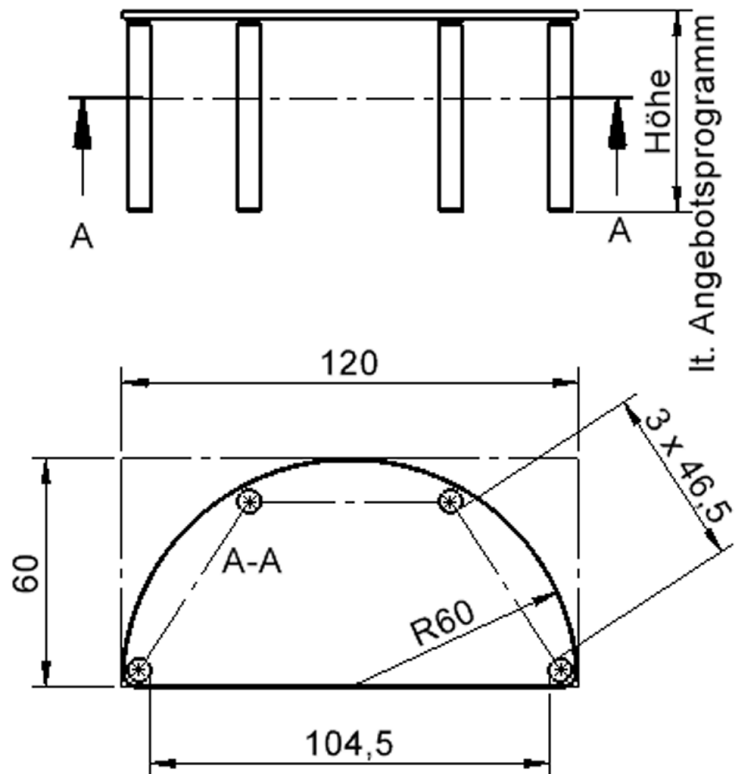

EIGENSCHAFTEN

- ZALOTTI - der ZA-rgenLO-se TI-sch
- halbrunde Tischplatte
- 2 abgerundete Ecken
- Tischplatte beidseitig mit HPL beschichtet - für Oberseite Farben, Dekore wählbar
- Schichtstoffbelag / HPL-Belag, 0,8 mm
- Trägerplatte mehrfach verleimtes Multiplex Echtholz, 18 mm stark
- ballig gerundete Tischkanten, feuchtigkeitsabweisend
- runde Tischbeine Ø 60 mm
- Tischausführung in 8 Höhen lieferbar

Zubehör

Display mount

Freistehend

Artikelnummer	TIX6HR126HH1	
Breite	1200 mm	47.2"
Tiefe	600 mm	23.6"
Montageart	Freistehend	
Einsatzbereich	Krippe, Kindergarten, Grundschule, Weiterführende Schule, Büro und Objekt, Konferenzraum	
Zertifizierung	2 Jahre Gewährleistung	
Eigenschaften	trocken abwischbar	
Material	Holz, Schichtstoffplatte, Sperrholz/Multiplex	
Form	Halbrund	
Produktlinie	Zalotti	