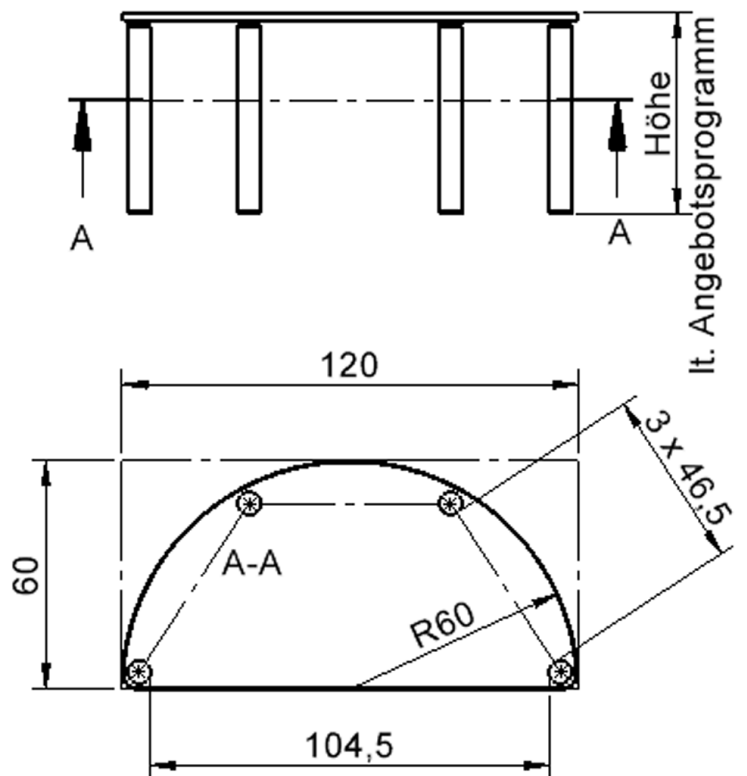

TIX6HR126HH3

PRODUKTDATENBLATT
WWW.CONEN-PRODUKTE.DE

TISCH ZALOTTI MIT SCHICHTSTOFF-BELAG

HALBRUNDTISCHE, STELLFLÄCHE B/T: 120X60 CM, HÖHEN 25...76 CM, STAHLROHRBEINE Ø 60 MM, FUSSVARIANTE: STELLFUSS

PRODUKTBEschREIBUNG

EIGENSCHAFTEN

- ZALOTTI - der ZA-rgenLO-se TI-sch
- halbrunde Tischplatte
- 2 abgerundete Ecken
- Tischplatte beidseitig mit HPL beschichtet - für Oberseite Farben, Dekore wählbar
- Schichtstoffbelag / HPL-Belag, 0,8 mm
- Trägerplatte mehrfach verleimtes Multiplex Echtholz, 18 mm stark
- ballig gerundete Tischkanten, feuchtigkeitsabweisend
- runde Tischbeine Ø 60 mm
- Tischausführung in 8 Höhen lieferbar

Zubehör

Freistehend

Artikelnummer	TIX6HR126HH3	
Breite	1200 mm	47.2"
Tiefe	600 mm	23.6"
Montageart	Freistehend	
Einsatzbereich	Krippe, Kindergarten, Grundschule, Weiterführende Schule, Büro und Objekt, Konferenzraum	
Zertifizierung	2 Jahre Gewährleistung	
Eigenschaften	trocken abwischbar	
Material	Schichtstoffplatte, Sperrholz/Multiplex, Stahl	
Form	Halbrund	
Produktlinie	Zalotti	