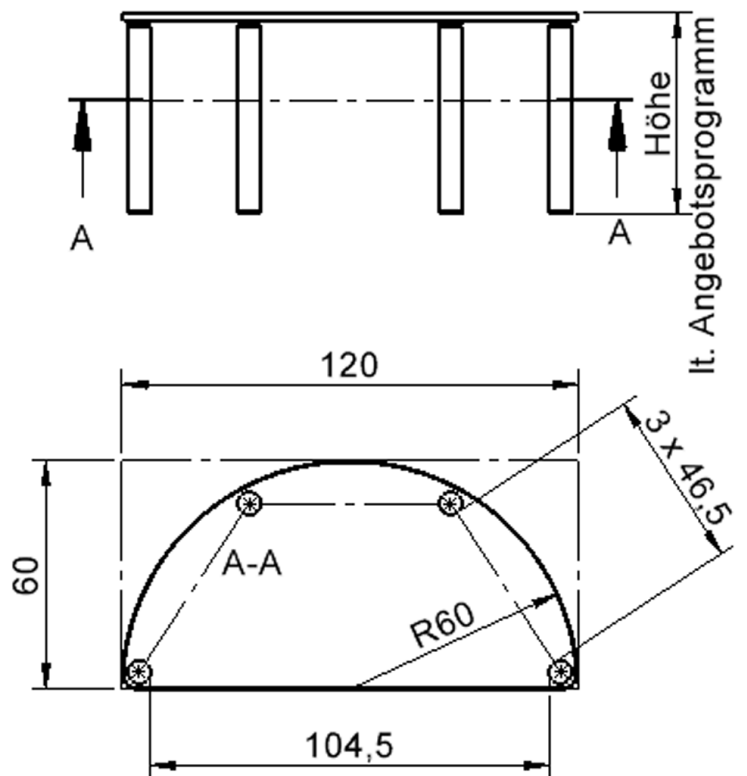

TIX6HR126HH4

PRODUKTDATENBLATT
WWW.CONEN-PRODUKTE.DE

TISCH ZALOTTI MIT SCHICHTSTOFF-BELAG

HALBRUNDTISCHE, STELLFLÄCHE B/T: 120X60 CM, HÖHEN 41...76 CM, STAHLROHRBEINE Ø 60 MM, FUSSVARIANTE: HÖHENVERSTELLBAR

EIGENSCHAFTEN

- ZALOTTI - der ZA-rgenLO-se TI-sch
- halbrunde Tischplatte
- 2 abgerundete Ecken
- Tischplatte beidseitig mit HPL beschichtet - für Oberseite Farben, Dekore wählbar
- Schichtstoffbelag / HPL-Belag, 0,8 mm
- Trägerplatte mehrfach verleimtes Multiplex Echtholz, 18 mm stark
- ballig gerundete Tischkanten, feuchtigkeitsabweisend
- runde Tischbeine Ø 60 mm
- Tischausführung in 7 Höhen lieferbar

Zubehör

Freistehend

20.08.2025
Seite 1/2

Artikelnummer	TIX6HR126HH4	
Breite	1200 mm	47.2"
Tiefe	600 mm	23.6"
Montageart	Freistehend	
Einsatzbereich	Krippe, Kindergarten, Grundschule, Weiterführende Schule, Büro und Objekt, Konferenzraum	
Zertifizierung	2 Jahre Gewährleistung	
Eigenschaften	trocken abwischbar	
Material	Kunststoff, Schichtstoffplatte, Sperrholz/Multiplex, Stahl	
Form	Halbrund	
Produktlinie	Zalotti	