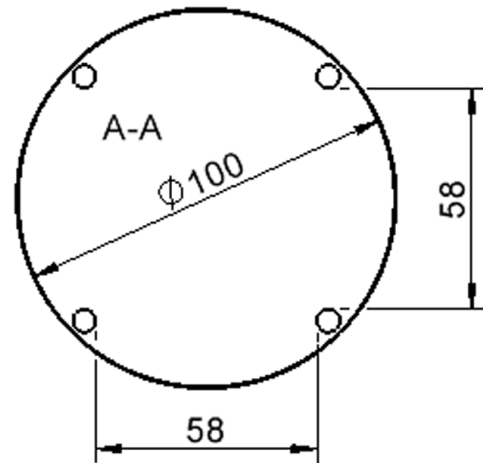

Tischbein-Lichten und Grundmaße (Angaben in [cm])

Conen Produkte GmbH
Conenstr. 4
54497 Morbach-Gonzerath
Germany

T +49 6533 75-100
F +49 6533 75-600
E info@conen-produkte.de
www.conen-produkte.de

© Copyright by Conen Produkte GmbH

20.08.2025
Seite 2/2