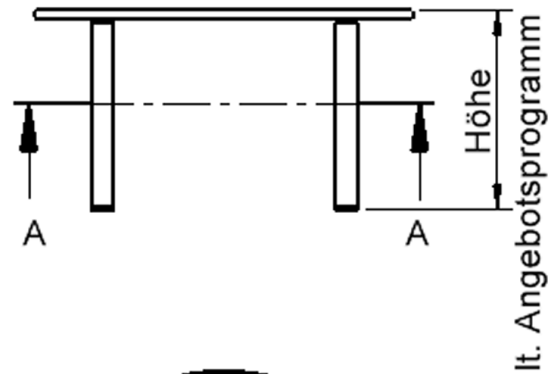

Zubehör

EIGENSCHAFTEN

- ZALOTTI - der ZA-rgenLO-se TI-sch
- runde Tischplatte
- Tischplatte beidseitig mit HPL beschichtet - für Oberseite Farben, Dekore wählbar
- Schichtstoffbelag / HPL-Belag, 0,8 mm
- Trägerplatte mehrfach verleimtes Multiplex Echtholz, 18 mm stark
- ballig gerundete Tischkanten, feuchtigkeitsabweisend
- runde Tischbeine Ø 60 mm
- Tischausführung in 8 Höhen lieferbar

Freistehend

Artikelnummer	TIX6RUX10HH3	
Breite	1000 mm	39,4"
Tiefe	1000 mm	39,4"
Durchmesser	1000 mm	39,4"
Montageart	Freistehend	
Einsatzbereich	Krippe, Kindergarten, Grundschule, Weiterführende Schule, Büro und Objekt, Konferenzraum	
Zertifizierung	2 Jahre Gewährleistung	
Eigenschaften	trocken abwischbar	
Material	Schichtstoffplatte, Sperrholz/Multiplex, Stahl	
Form	Rund	
Produktlinie	Zalotti	