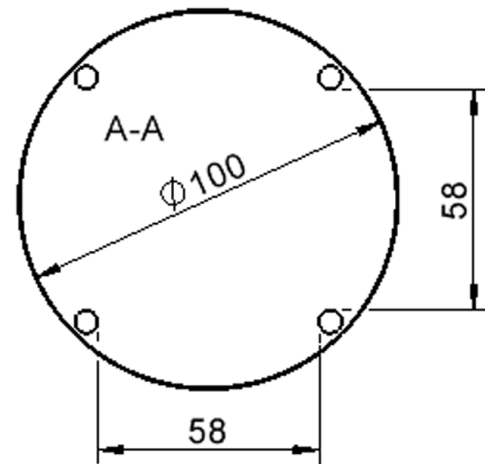

Tischbein-Lichten und Grundmaße (Angaben in [cm])

Conen Produkte GmbH
Conenstr. 4
54497 Morbach-Gonzerath
Germany

T +49 6533 75-100
F +49 6533 75-600
E info@conen-produkte.de
www.conen-produkte.de

© Copyright by Conen Produkte GmbH

02.04.2026
Seite 2/2