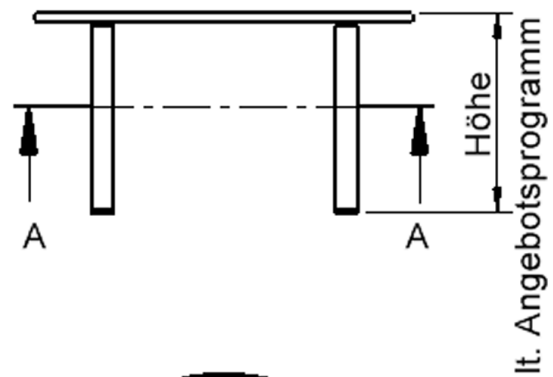

Kreisrunde Tischplatte: Ø 100 cm, Tischhöhe 25 cm, Tischbeine aus Massivholz Ø 60 mm. Die Holzoberfläche ist mehrfach lackiert. Der Tisch ist mit der Tischfußvariante "Stellfuß" zum Ausgleich von Bodenunebenheiten ausgestattet.

### EIGENSCHAFTEN

- ZALOTTI - der ZA-rgenLO-se TI-sch
- runde Tischplatte
- Tischoberseite mit Linoleumbelag 2,5 mm dick, Farben wählbar
- unterseitig mit hpl-beschichtung
- Trägerplatte mehrfach verleimtes Multiplex Echtholz, 18 mm stark
- ballig gerundete Tischkanten, feuchtigkeitsabweisend
- runde Tischbeine Ø 60 mm
- Tischausführung in 8 Höhen lieferbar
- Tischbeine aus Buche-Massivholz
- regulierbarer Stellfuß zum Bodenausgleich

### Zubehör

Freistehend

Artikelnummer	TIX6RUX10KL1	
Breite / Höhe / Tiefe	1000 mm / 250 mm / 1000 mm	39.4" / 9.8" / 39.4"
Durchmesser	1000 mm	39.4"
Montageart	Freistehend	
Einsatzbereich	Krippe, Kindergarten	
Zertifizierung	2 Jahre Gewährleistung	
Eigenschaften	akustisch wirksam, trocken abwischbar	
Material	Holz, Linoleum, Sperrholz/Multiplex	
Form	Rund	
Produktlinie	Zalotti	