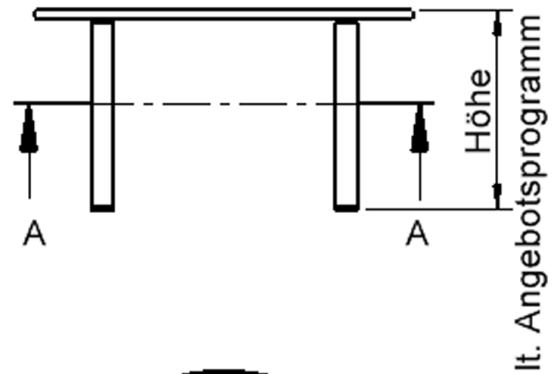

Kreisrunde Tischplatte: Ø 100 cm, Tischhöhe 41 cm, Tischbeine aus Massivholz Ø 60 mm. Die Holzoberfläche ist mehrfach lackiert. Der Tisch ist mit der Tischfußvariante "Stellfuß" zum Ausgleich von Bodenunebenheiten ausgestattet.

Zubehör

EIGENSCHAFTEN

- ZALOTTI - der ZA-rgenLO-se TI-sch
- runde Tischplatte
- Tischoberseite mit Linoleumbelag 2,5 mm dick, Farben wählbar
- unterseitig mit hpl-beschichtung
- Trägerplatte mehrfach verleimtes Multiplex Echtholz, 18 mm stark
- ballig gerundete Tischkanten, feuchtigkeitsabweisend
- runde Tischbeine Ø 60 mm
- Tischausführung in 8 Höhen lieferbar
- Tischbeine aus Buche-Massivholz
- regulierbarer Stellfuß zum Bodenausgleich

Freistehend

Artikelnummer	TIX6RUX100L1	
Breite / Höhe / Tiefe	1000 mm / 410 mm / 1000 mm	39.4" / 16.1" / 39.4"
Durchmesser	1000 mm	39.4"
Montageart	Freistehend	
Einsatzbereich	Krippe, Kindergarten	
Zertifizierung	2 Jahre Gewährleistung	
Eigenschaften	akustisch wirksam, trocken abwischbar	
Material	Holz, Linoleum, Sperrholz/Multiplex	
Form	Rund	
Produktlinie	Zalotti	