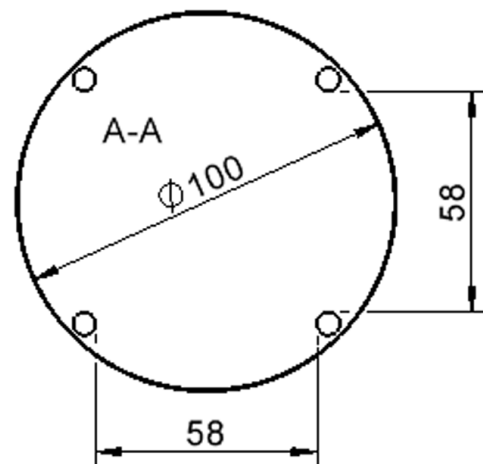

Tischbein-Lichten und Grundmaße (Angaben in [cm])

Conen Produkte GmbH
Conenstr. 4
54497 Morbach-Gonzerath
Germany

T +49 6533 75-100
F +49 6533 75-600
E info@conen-produkte.de
www.conen-produkte.de

© Copyright by Conen Produkte GmbH

02.04.2026
Seite 2/2